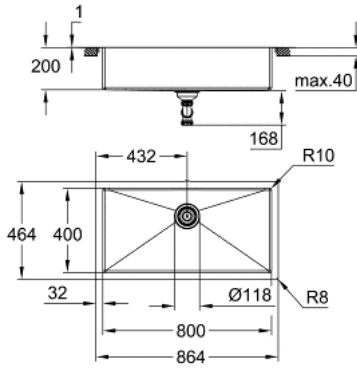

K700 31 580 SD1 حوض ستانلس ستيل

وصف المنتج:

• اللون: stainless steel

• الطراز: K700 90-S 86.4/46.4 1.0

السطح

• نوع التركيب: تركيب علوي أو تحت السطح أو تركيب مستوي مع

• المادة: صلب لا يصدأ (AISI 304 (V2A)

• سُمك المادة: 1 مم

• لمسة نهائية من GROHE LongLife

• الطبقة النهائية: طبقة نهائية من الساتان

GROHE Whisper

• أقل حجم للمقصورة: 900 مم

• الأبعاد: 864 × 464 مم

• وعاء واحد: 800 × 400 × 200 مم

الداخلي: R10

• القطر الخارجي: R11 (تحت السطح)/3R (تركيب علوي)، قطر الوعاء

GROHE FastFixation rapid installation system

• مقطع (تركيب تحت السطح): 802 × 402 مم (R11)

• مقطع (تركيب علوي): 849 × 449 مم

cut-out (flush mount): 849 x 449 mm (R3) (top step outer size: -865 x

465 -R8 deep -3.5 mm)

• المصفاة: سلة مصفاة تصريف مياه بقطر 3.5 بوصة/09 مم

مجموعة تركيب

• أكسسوارات مدرجة: عدة تصريف مياه، سلة مصفاة تصريف مياه،

تجهيز تلقائي اختياري لتصريف المياه

• مقدار المثبتات مدرج (تركيب علوي): 8

• مقدار المثبتات مدرج (تركيب تحت السطح): 8