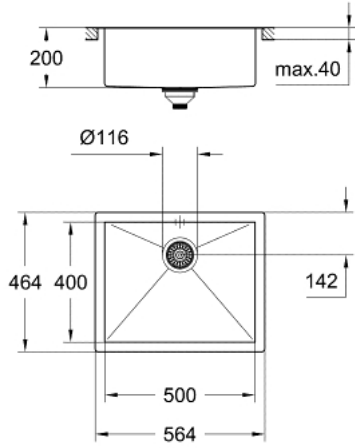

K700 31 579 SD0 حوض ستانلس ستيل

وصف المنتج:

• اللون: stainless steel

• الطراز: K700 60-S 56.4/46.4 1.0

• نوع التركيب: تركيب مستو

• المادة: صلب لا يصدأ (V2A) AISI 304

• سُمك المادة: 1 مم

• لمسة نهائية من GROHE LongLife

• الطبقة النهائية: طبقة نهائية من الساتان

• GROHE Whisper

• أقل حجم للمقصورة: 600 مم

• الأبعاد: 564 × 464 مم

• وعاء واحد: 500 × 400 × 200 مم

• نظام تركيب GROHE FastFixation

• المصفاة: سلة مصفاة تصريف مياه بقطر 3.5 بوصة/09 مم

• مجموعة تركيب

• أكسسوارات مدرجة: عدة تصريف مياه، سلة مصفاة تصريف مياه،

• مقدار المثبتات مدرج (تركيب مستو مع السطح): 14

• القطر الخارجي: R10، قطر الوعاء الداخلي: R0/R9

K700 31 579 SD0 حوض ستانلس ستيل

قطع الغيار: