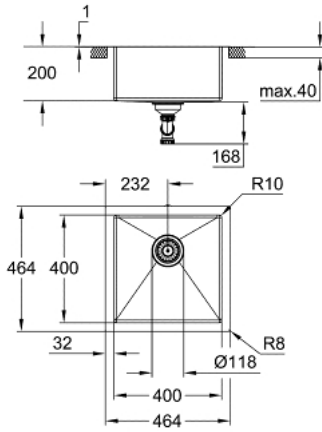

K700 31 578 SD1 حوض ستانلس ستيل

وصف المنتج:

• اللون: stainless steel

• الطراز: K700 45-S 46.4/46.4 1.0

السطح

• نوع التركيب: تركيب علوي أو تحت السطح أو تركيب مستوي مع

• المادة: صلب لا يصدأ (AISI 304 (V2A)

• سُمك المادة: 1 مم

• لمسة نهائية من GROHE LongLife

• الطبقة النهائية: طبقة نهائية من الساتان

GROHE Whisper

• أقل حجم للمقصورة: 450 مم

• الأبعاد: 464 × 464 مم

• وعاء واحد: 400 × 400 × 200 مم

الداخلي: R10

• القطر الخارجي: R11 (تحت السطح) / 3R (تركيب علوي)، قطر الوعاء

GROHE FastFixation rapid installation system

• مقطع (تركيب تحت السطح): 402 × 402 مم (R11)

• مقطع (تركيب علوي): 449 × 449 مم

cut-out (flush mount): 449 x 449 mm (R3) (top step outer size: -465 x

465 -R8 deep -3.5 mm)

• المصفاة: سلة مصفاة تصريف مياه بقطر 3.5 بوصة/09 مم

مجموعة تركيب

• أكسسوارات مدرجة: عدة تصريف مياه، سلة مصفاة تصريف مياه،

تجهيز تلقائي اختياري لتصريف المياه

• مقدار المثبتات مدرج (تركيب علوي): 8

• مقدار المثبتات مدرج (تركيب تحت السطح): 8