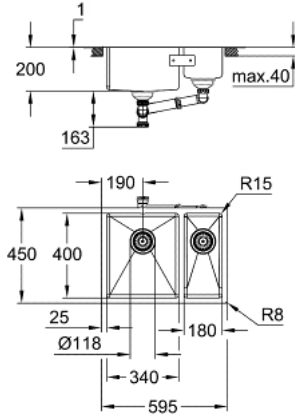

K700U 31 577 SD1 حوض ستانلس ستيل

وصف المنتج

• اللون: stainless steel

• الطراز: K700U 60-S 59.5/45 1.5 lh

السطح

• نوع التركيب: تركيب علوي أو تحت السطح أو تركيب مستوي مع

• المادة: صلب لا يصدأ (AISI 304 (V2A)

• سُمك المادة: 1 مم

• لمسة نهائية من GROHE LongLife

• الطبقة النهائية: طبقة نهائية من الساتان

GROHE Whisper

• أقل حجم للمقصورة: 600 مم

• الأبعاد: 450 × 595 مم

• وعاء واحد: 200 × 400 × 340 مم

• وعاء: 0.5 × 140 × 400 × 180 مم

الوعاء الداخلي: R15

• القطر الخارجي: R16 (تركيب تحت السطح)/3R (تركيب علوي)، قطر

GROHE FastFixation rapid installation system

• مغسلة قابلة للتركيب في اليسار

• مقطع (تركيب تحت السطح): 402 × 547 مم (R16)

• مقطع (تركيب علوي): 435 × 580 مم

cut-out (flush mount): 580 x 435 mm (R3) (top step outer size: -596 x

451 -R8 deep -3.5 mm)

• المصفاة: سلة مصفاة تصريف مياه بقطر 3.5 بوصة/09 مم

مجموعة تركيب

• أكسسوارات مدرجة: عدة تصريف مياه، سلة مصفاة تصريف مياه،