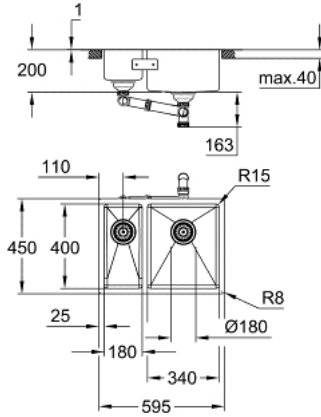

الوعاء الداخلي: R15

• القطر الخارجي: R16 (تركيب تحت السطح)/3R (تركيب علوي)، قطر

GROHE FastFixation rapid installation system

• مغسلة قابلة للتركيب في اليمين

• مقطع (تركيب تحت السطح): 547 × 402 مم (R16)

• مقطع (تركيب علوي): 580 × 435 مم

cut-out (flush mount): 580 x 435 mm (R3) (top step outer size: -596 x

451 -R8 deep -3.5 mm) •

• المصفاة: سلة مصفاة تصريف مياه بقطر 3.5 بوصة/09 مم

مجموعة تركيب

• أكسسوارات مدرجة: عدة تصريف مياه، سلة مصفاة تصريف مياه،

• تجهيز تلقائي اختياري لتصريف المياه

• مقدار المثبتات مدرج (تركيب علوي): 8

• مقدار المثبتات مدرج (تركيب تحت السطح): 8

K700U 31 576 SD1 حوض ستانلس ستيل

قطع الغيار:

1: فيشه (42589SD1 رقم الطلب:-)

2: عنصر غطاء (42590SD1 رقم الطلب:-)