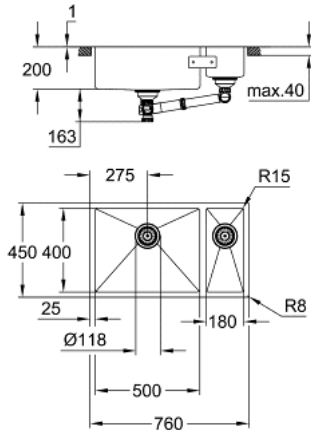

K700U 31 575 SD1 حوض ستانلس ستيل

وصف المنتج:

• اللون: stainless steel

• الطراز: K700U 80-S 76/45 1.5 lh

السطح

• نوع التركيب: تركيب علوي أو تحت السطح أو تركيب مستو مع

• المادة: صلب لا يصدأ (AISI 304 (V2A)

• سُمك المادة: 1 مم

• لمسة نهائية من GROHE LongLife

• الطبقة النهائية: طبقة نهائية من الساتان

GROHE Whisper

• أقل حجم للمقصورة: 800 مم

• الأبعاد: 760 × 450 مم

• وعاء واحد: 500 × 400 × 200 مم

• وعاء: 0.5 وعاء: 180 × 400 × 140 مم

الوعاء الداخلي: R15

• القطر الخارجي: R16 (تركيب تحت السطح)/3R (تركيب علوي)، قطر

GROHE FastFixation rapid installation system

• مغسلة قابلة للتركيب في اليسار

• مقطع (تركيب تحت السطح): 712 × 402 مم (R16)

• مقطع (تركيب علوي): 745 × 435 مم

cut-out (flush mount): 745 x 435 mm (R3) (top step outer size: -761 x

451 -R8 deep -3.5 mm)

• المصفاة: سلة مصفاة تصريف مياه بقطر 3.5 بوصة/09 مم

مجموعة تركيب

• أكسسوارات مدرجة: عدة تصريف مياه، سلة مصفاة تصريف مياه،

تجهيز تلقائي اختياري لتصريف المياه

• مقدار المثبتات مدرج (تركيب علوي): 10

amount of fasteners included (undermount): 10