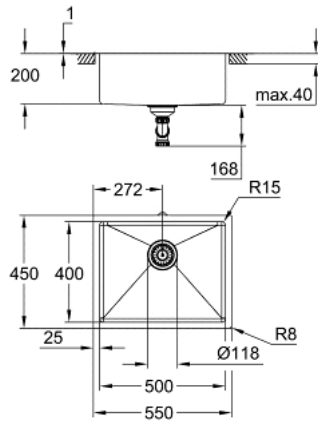

K700U 31 574 SD1 حوض ستانلس ستيل

وصف المنتج

• اللون: stainless steel

• الطراز: K700U 60-S 54.4/44.4 1.0

السطح

• نوع التركيب: تركيب علوي أو تحت السطح أو تركيب مستو مع

• المادة: صلب لا يصدأ (AISI 304 (V2A)

• سُمك المادة: 1 مم

• لمسة نهائية من GROHE LongLife

• الطبقة النهائية: طبقة نهائية من الساتان

GROHE Whisper

• أقل حجم للمقصورة: 600 مم

• الأبعاد: 550 × 450 مم

• وعاء واحد: 500 × 400 × 200 مم

• الوعاء الداخلي: R15

• القطر الخارجي: R16 (تركيب تحت السطح) / 3R (تركيب علوي)، قطر

GROHE FastFixation rapid installation system

cut-out (undermount): 502 x 402 mm (R16)

cut-out (top mount): 535 x 435 mm

cut-out (flush mount): 535 x 435 mm (R3) (top step outer size: -551 x

451 - R8 deep -3.5 mm)

• المصفاة: سلة مصفاة تصريف مياه بقطر 3.5 بوصة/09 مم

مجموعة تركيب

• أكسسوارات مدرجة: عدة تصريف مياه، سلة مصفاة تصريف مياه،

تجهيز تلقائي لتصريف المياه

• مقدار المثبتات مدرج (تركيب علوي): 8

• مقدار المثبتات مدرج (تركيب تحت السطح): 8