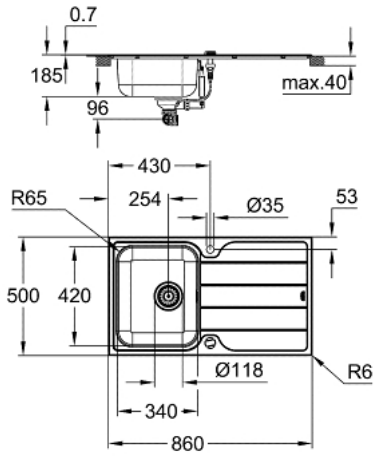

## MINTA 31 573 SD1 مجموعة حوض مطبخ وحنفية

وصف المنتج:

• اللون: stainless steel

• يتألف مما يلي

• مغسلة K500 من صلب لا يصدأ بفتحة صرف (31 571 SD1)

• نوع التركيب: تركيب علوي

• خلاط حوض بمقبض فردي (32 168 000) Minta

• لمسة نهائية من GROHE LongLife

• Pull-Out spout for greater flexibility

• مرغي المياه

• swivel tubular spout, swivel area 360°

MINTA 31 573 SD1 مجموعة حوض مطبخ وحنفية

قطع الغيار:

1: فيشه (42588SD1 رقم الطلب:-)

2: مقبض تدوير (42587SD0 رقم الطلب:-)

3: عنصر غطاء (42620SD0 رقم الطلب:-)

4: سيفون (42617000 رقم الطلب:-)