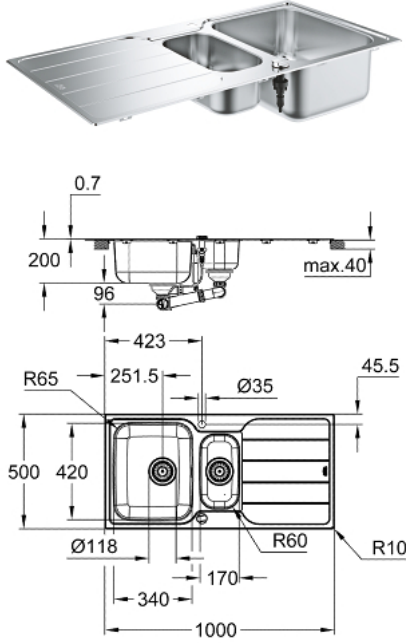

K500 31 572 SD1 حوض ستانلس ستيل مع فتحة صرف

وصف المنتج:

• اللون: stainless steel

• الطراز: K500 60-S 100/50 1.5 rev

• نوع التركيب: تركيب علوي

• المادة: صلب لا يصدأ (V2A) AISI 304

• سُمك المادة: 0.7 مم

• لمسة نهائية من GROHE LongLife

• الطبقة النهائية: طبقة نهائية من الساتان

GROHE Whisper

• أقل حجم للمقصورة: 600 مم

• الأبعاد: 1000 × 500 مم

• وعاء واحد: 340 × 420 × 185 مم

• وعاء: 0.5 وعاء: 170 × 320 × 125 مم

• القطر الخارجي: R6 (تركيب علوي)، قطر الوعاء الداخلي: R65

GROHE FastFixation rapid installation system

• المغسلة قابلة للتركيب على اليسار أو اليمين

cut-out (top-mount): 990 x 490 mm

• حفر للتثقيب: 35 × 2 مم

• الصرف: قطر 3.5 بوصة/09 مم مصفاة الصرف بتركيب الصرف الآلي

مجموعة تركيب

• أكسسوارات مدرجة: عدة تصريف مياه، سلة مصفاة تصريف مياه،

• تجهيز تلقائي اختياري لتصريف المياه

• مقدار المثبتات مدرج (تركيب علوي): 16

K500 31 572 SD1 حوض ستانلس ستيل مع فتحة صرف

قطع الغيار:

1: فيشه (42588SD1 رقم الطلب:-)