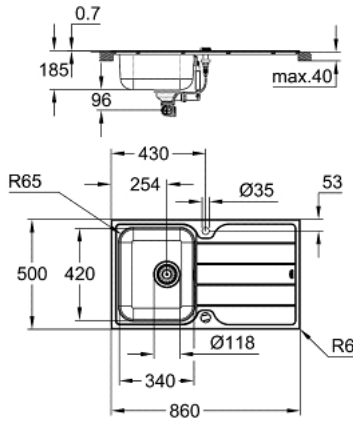

K500 31 571 SD1 حوض ستانلس ستيل مع فتحة صرف

وصف المنتج:

• اللون: stainless steel

• الطراز: K500 45-S 86/50 1.0 دو٣ار

• نوع التركيب: تركيب علوي

• المادة: صلب لا يصدأ (V2A) AISI 304

• سُمك المادة: 0.7 مم

• لمسة نهائية من GROHE LongLife

• الطبقة النهائية: طبقة نهائية من الساتان

• GROHE Whisper

• أقل حجم للمقصورة: 450 مم

• الأبعاد: 500 × 860 مم

• وعاء واحد: 170 × 420 × 340 مم

• القطر الخارجي: R6 (تركيب علوي)، قطر الوعاء الداخلي: R65

• GROHE FastFixation rapid installation system

• المغسلة قابلة للتركيب على اليسار أو اليمين

• مقطع (تركيب علوي): 482 × 842 مم

• حفر للتثقيب: 35 × 2 مم

• الصرف: قطر 3.5 بوصة/09 مم مصفاة الصرف بتركيب الصرف الآلي

• مصفاة تصريف مياه، مجموعة تركيب

• الأكسسوارات المدرجة: تركيب تصريف آلي، عدة تصريف مياه، سلة

• تجهيز تلقائي اختياري لتصريف المياه

• مقدار المثبتات مدرج (تركيب علوي): 14

K500 31 571 SD1 حوض ستانلس ستيل مع فتحة صرف

قطع الغيار:

1: فيشه (42588SD1 رقم الطلب:-)

2: مقبض تدوير (42587SD0 رقم الطلب:-)

3: عنصر غطاء (42620SD0 رقم الطلب:-)