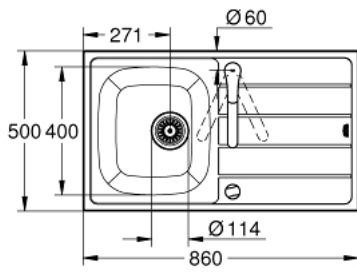

EUROSMART 31 565 SD1 مجموعة حوض مطبخ وحنفية

وصف المنتج:

• اللون: stainless steel

• يتألف مما يلي

• مغسلة K200 من صلب لا يصدأ بفتحة صرف (31 552 SD1)

• نوع التركيب: تركيب علوي

• material thickness: 0.6 mm (± 0.1 mm)

(33 281 003)

• <p>خلاط مغسلة Eurosmart بمقبض فردي

• لمسة نهائية من GROHE LongLife

EUROSMART 31 565 SD1 مجموعة حوض مطبخ وحنفية

قطع الغيار:

1: فيشه (42588SD1 رقم الطلب:-)

2: مقبض تدوير (42587SD0 رقم الطلب:-)

3: عنصر غطاء (42620SD0 رقم الطلب:-)