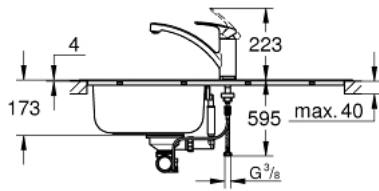

EUROSMART 31 565 SD1 مجموعة حوض مطبخ وحنفية

وصف المنتج:

• اللون: stainless steel

• يتألف مما يلي

• مغسلة K200 من صلب لا يصدأ بفتحة صرف (31 552 SD1)

• نوع التركيب: تركيب علوي

• material thickness: 0.6 mm (± 0.1 mm)

(33 281 003)

• <p>خلاط مغسلة Eurosmart بمقبض فردي

• لمسة نهائية من GROHE LongLife

EUROSMART 31 565 SD1 مجموعة حوض مطبخ وحنفية

قطع الغيار:

1: فيشه (42588SD1 رقم الطلب:-)

2: مقبض تدوير (42587SD0 رقم الطلب:-)

3: عنصر غطاء (42620SD0 رقم الطلب:-)