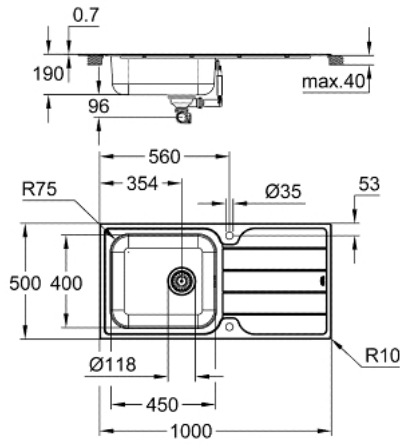

• لمسة نهائية من GROHE LongLife

• الطبقة النهائية: طبقة نهائية من الساتان

• GROHE Whisper

• min. cabinet size: 550 mm

• الأبعاد: 1000 × 500 مم

• وعاء واحد: 450 × 400 × 180 مم

• القطر الخارجي: R6 (تركيب علوي)، قطر الوعاء الداخلي: R75

• GROHE FastFixation rapid installation system

• المغسلة قابلة للتركيب على اليسار أو اليمين

• cut-out (top-mount): 990 x 490 mm

• حفر للتثقيب: 35 × 2 مم

• الصرف: قطر 3.5 بوصة/09 مم مصفاة الصرف بتركيب الصرف الآلي

• مصفاة تصريف مياه، مجموعة تركيب

• الأكسسوارات المدرجة: تركيب تصريف آلي، عدة تصريف مياه، سلة

• تجهيز تلقائي اختياري لتصريف المياه

• مقدار المثبتات مدرج (تركيب علوي): 16

K500 31 563 SD1 حوض ستانلس ستيل مع فتحة صرف

قطع الغيار:

1: فيشه (42588SD1 رقم الطلب:-)

2: مقبض تدوير (42587SD0 رقم الطلب:-)

3: عنصر غطاء (42620SD0 رقم الطلب:-)

4: سيفون (42617000 رقم الطلب:-)