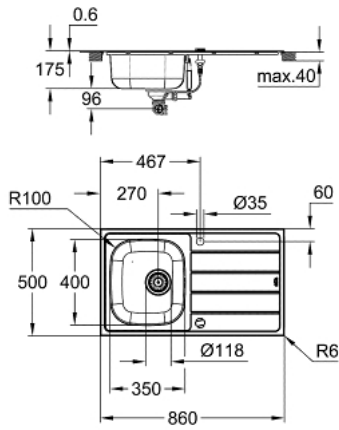

## BAU 31 562 SD1 مجموعة حوض مطبخ وحنفية

وصف المنتج:

• اللون: stainless steel

• يتألف مما يلي

• مغسلة K200 من صلب لا يصدأ بفتحة صرف (31 552 SD1)

• نوع التركيب: تركيب علوي

• خلاط مغسلة Bau Edge بمقبض فردي (31 367 001)

• تركيب بثقب واحد

• لمسة نهائية من GROHE LongLife

• swivel tubular spout, swivel area 360°

• مصفاة تصريف مياه، مجموعة تركيب

• الأكسسوارات المدرجة: تركيب تصريف آلي، عدة تصريف مياه، سلة

## BAU 31 562 SD1 مجموعة حوض مطبخ وحنفية

قطع الغيار:

1: فيشه (42588SD1 رقم الطلب:-)

2: مقبض تدوير (42587SD0 رقم الطلب:-)

3: عنصر غطاء (42620SD0 رقم الطلب:-)

4: سيفون (42617000 رقم الطلب:-)