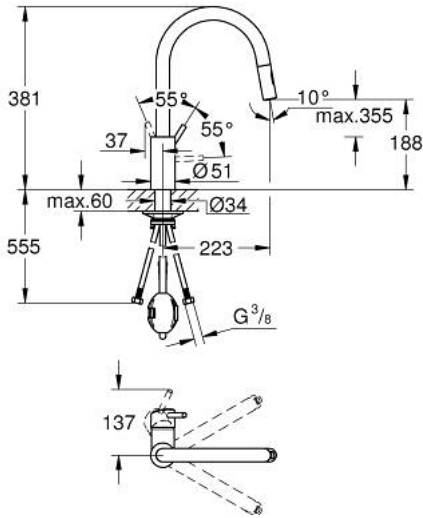

CONCETTO 31 483 DC2 خلاط مطبخ بمقبض فردي بقياس 1/2 بوصة

وصف المنتج

• اللون: supersteel

• صاب مرتفع

• تركيب بثقب واحد

• لمسة نهائية من GROHE LongLife

• قلب سيراميك GROHE SilkMove 35 مم

إلى وضع البداية

• noitcnuF Easy Docking يتضمن السحب السهل والإرساء السلس للعودة

• مسارات الماء الداخلية المعزولة - من دون رصاص ونيكل

• Pull-Out spout for greater flexibility

• Dual Spray - switch between laminar spray and SpeedClean shower jet

using diverter

• محدد معدل تدفق قابل للتعديل

• swivel tubular spout, swivel area 360°

• محمي من التدفق العكسي

• خراطيم توصيل مرنة

• metal fixation set

• maximum flow rate (at 3 bar): 9.5 l/min

CONCETTO 31 483 DC2 خلاط مطبخ بمقبض فردي بقياس 1/2 بوصة

قطع الغيار:

1: مقبض (46754DC0 رقم الطلب:-)

2: خرطوشة (46374000 رقم الطلب:-)

3: خرطوم دش (48293000 رقم الطلب:-)

4: سبراي قابل للسحب (48416DC0 رقم الطلب:-)

4.1: صمام مانع للإرجاع (08565000 رقم الطلب:-)

4.2: محافظ على استقامة التدفق (48347000 رقم الطلب:-)