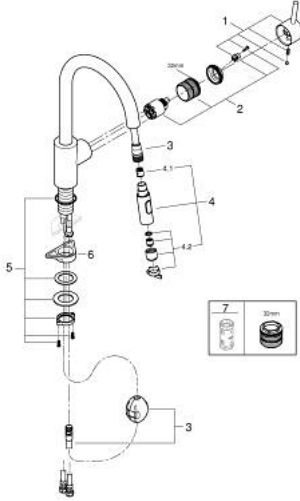

• noitcnuF Easy Docking يتضمن السحب السهل والإرساء السلس للعودة

• مسارات الماء الداخلية المعزولة - من دون رصاص ونيكل

• Pull-Out spout for greater flexibility

• Dual Spray - switch between laminar spray and SpeedClean shower jet

using diverter

• محدد معدل تدفق قابل للتعديل

• swivel tubular spout, swivel area 360°

• محمي من التدفق العكسي

• خراطيم توصيل مرنة

• metal fixation set

• maximum flow rate (at 3 bar): 9.5 l/min

CONCETTO 31 483 DC2 خلاط مطبخ بمقبض فردي بقياس 1/2 بوصة

قطع الغيار:

1: مقبض (46754DC0 رقم الطلب:-)

2: خرطوشة (46374000 رقم الطلب:-)

3: خرطوم دش (48293000 رقم الطلب:-)

4: سبراي قابل للسحب (48416DC0 رقم الطلب:-)

4.1: صمام مانع للإرجاع (08565000 رقم الطلب:-)

4.2: محافظ على استقامة التدفق (48347000 رقم الطلب:-)