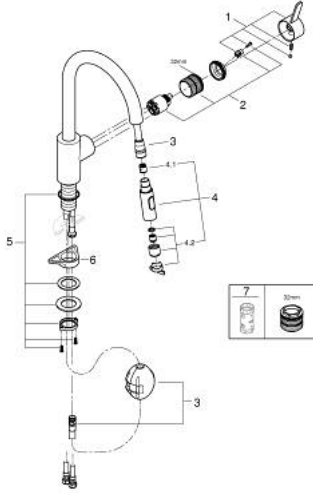

• Easy Docking يتضمن السحب السهل والإرساء السلس للعودة

• مسارات الماء الداخلية المعزولة - من دون رصاص ونيكل

• Pull-Out spout for greater flexibility

• Dual Spray - switch between laminar spray and SpeedClean shower jet

using diverter

• تقنية GROHE EcoJoy لمياه أقل وتدفق ممتاز

• محدد معدل تدفق قابل للتعديل

• swivel tubular spout, swivel area 360°

• محمي من التدفق العكسي

• خراطيم توصيل مرنة

• metal fixation set

• maximum flow rate (at 3 bar): 9 l/min

EUROSMART COSMOPOLITAN 31 481 001 خلاط مطبخ بمقبض فردي بقياس 1/2 بوصة

قطع الغيار:

1: مقبض (رقم الطلب: 46683000)

2: خرطوشة (رقم الطلب: 46374000)

3: خرطوم دش (رقم الطلب: 48293000)

4: سبراي قابل للسحب (رقم الطلب: 48416000)

4.1: صمام مانع للإرجاع (رقم الطلب: 08565000)

4.2: محافظ على استقامة التدفق (رقم الطلب: 48347000)

5: تجميع مثبت ساق (رقم الطلب: 48384000)

6: لوحة الدعم (رقم الطلب: 05334000)

7: موسع مقبض\* (رقم الطلب: 19332000)