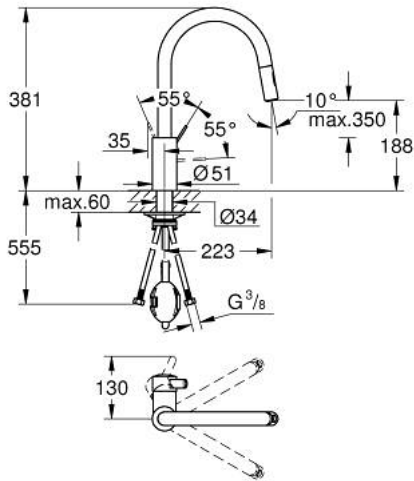

EUROSMART COSMOPOLITAN 31 481 001 خلاط مطبخ بمقبض فردي بقياس 1/2 بوصة

وصف المنتج

• اللون: كروم

• صاب مرتفع

• تركيب بثقب واحد

• لمسة كروم نهائية من GROHE LongLife

• قلب سيراميك GROHE SilkMove 35 مم

إلى وضع البداية

• Easy Docking يتضمن السحب السهل والإرساء السلس للعودة

• مسارات الماء الداخلية المعزولة - من دون رصاص ونيكل

• Pull-Out spout for greater flexibility

• Dual Spray - switch between laminar spray and SpeedClean shower jet

using diverter

• تقنية GROHE EcoJoy لمياه أقل وتدفق ممتاز

• محدد معدل تدفق قابل للتعديل

• swivel tubular spout, swivel area 360°

• محمي من التدفق العكسي

• خراطيم توصيل مرنة

• metal fixation set

• maximum flow rate (at 3 bar): 9 l/min

EUROSMART COSMOPOLITAN 31 481 001 خلاط مطبخ بمقبض فردي بقياس 1/2 بوصة

قطع الغيار:

1: مقبض (رقم الطلب: 46683000)

2: خرطوشة (رقم الطلب: 46374000)

3: خرطوم دش (رقم الطلب: 48293000)

4: سبراي قابل للسحب (رقم الطلب: 48416000)