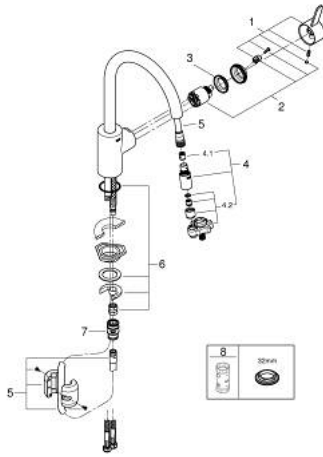

• مثبت اتجاه التدفق

• رذاذ السحب مع الرقائق

• محول: رذاذ قمري / جت شور SpeedClean

• عودة تلقائية إلى الرذاذ القمري

• محدد معدل تدفق قابل للتعديل

• swivel tubular spout, swivel area 360°

• محمي من التدفق العكسي

• خراطيم توصيل مرنة

• نظام تركيب سريع

EUROSMART COSMOPOLITAN 31 481 000 خلاط مطبخ بمقبض فردي بقياس 1/2 بوصة

قطع الغيار:

1: مقبض (46683000 رقم الطلب:-)

2: خرطوشة (46374000 رقم الطلب:-)

3: وحدة مسمار (46460000 رقم الطلب:-)