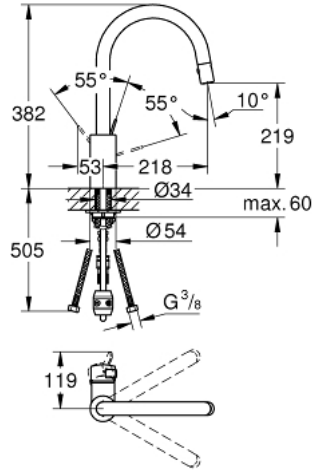

EUROSMART COSMOPOLITAN 31 481 000 خلاط مطبخ بمقبض فردي بقياس 1/2 بوصة

وصف المنتج:

• اللون: كروم

• صباب مرتفع

• تركيب بثقب واحد

• لمسة نهائية من GROHE LongLife

• قلب سيراميك GROHE SilkMove 35 مم

• Pull-Out spout for greater flexibility

• مثبت اتجاه التدفق

• رذاذ السحب مع الرقائق

• محول: رذاذ قمري / جت شور SpeedClean

• عودة تلقائية إلى الرذاذ القمري

• محدد معدل تدفق قابل للتعديل

• swivel tubular spout, swivel area 360°

• محمي من التدفق العكسي

• خراطيم توصيل مرنة

• نظام تركيب سريع

EUROSMART COSMOPOLITAN 31 481 000 خلاط مطبخ بمقبض فردي بقياس 1/2 بوصة

قطع الغيار:

1: مقبض (46683000 رقم الطلب:-)

2: خرطوشة (46374000 رقم الطلب:-)

3: وحدة مسمار (46460000 رقم الطلب:-)