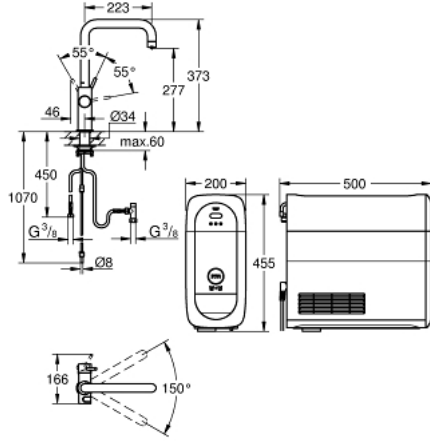

GROHE BLUE HOME 31 456 000 طقم بدء تشغيل الخلاط U

وصف المنتج

• اللون: كروم

• يتألف مما يلي

• خلاط الحوض بمقبض فردي GROHE Blue Home مع وظيفة الفلتر

• تركيب بثقب واحد

• الصنبور U

• أزرار تعمل بالضغط لثلاثة أنواع من مياه الشرب النقية والباردة

• عادية، متوسط، فوارة

• لمسة نهائية من GROHE LongLife

• خرطوشة سيراميك 28 مم GROHE SilkMove

• swivel tubular spout, swivel area 150°

• ممرات مائية داخلية منفصلة للماء النقي وغير النقي

• خراطيم توصيل مرنة

• المبرد GROHE Blue Home

• تقدم 3 لترات من المياه الباردة في الساعة

• وحدة تبريد 180 وات، 230 فولت، 50 هرتز

• نوع الحماية IP 21

• معتمد من المفوضية الأوروبية

• يتطلب فتحات تهوية أسفل مقصورة المطبخ

GROHE Blue بالكربون النشط ومصفاة المغنيسيوم + GROHE Blue

• قابل للتعديل للمصفاة GROHE Blue مقاس S، ومصفاة

GROHE Blue filter S-Size and filter head with flexible water hardness

adjustment for regions with water hardness of more than 9° dKH

يرجى شراء فلتر كربون نشط 40 547 001

• بالنسبة للمناطق ذات عسر الماء الأقل من 9 درجات عسر كربونات،

• GROHE Blue 425 جم من قارورة ثاني أكسيد الكربون (CO2)