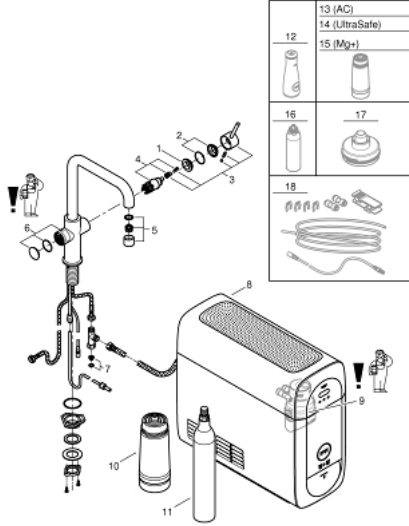

• قابل للتعديل للمصفاة GROHE Blue مقاس S، ومصفاة

GROHE Blue filter S-Size and filter head with flexible water hardness

adjustment for regions with water hardness of more than 9° dKH

يرجى شراء فلتر كربون نشط 40 547 001

• بالنسبة للمناطق ذات عسر الماء الأقل من 9 درجات عسر كربونات،

• GROHE Blue 425 جم من قارورة ثاني أكسيد الكربون (CO2)

GROHE BLUE HOME 31 456 000 طقم بدء تشغيل الخلاط U

قطع الغيار:

- 1: حلقة تركيب (07419000 رقم الطلب:-)
 - 2: غطاء (46581000 رقم الطلب:-)
 - 3: مقبض (46957000 رقم الطلب:-)
 - 4: خرطوشة (46580000 رقم الطلب:-)
 - 5: Mousseur GROHE Blue U and C spout (48343000 رقم الطلب:-)
 - 6: وحدة تشغيل (46958000 رقم الطلب:-)
 - 7: مصفاة غبار (47576000 رقم الطلب:-)
 - 8: مبرد (40711000 رقم الطلب:-)
 - 9: رأس فلتر (48344000 رقم الطلب:-)
 - 10: فلتر مقاس صغير (40404001 رقم الطلب:-)
 - 42: جم بغاز ثاني أكسيد الكربون (4) (CO₂) قطع (40422000 رقم الطلب:-)
 - 11: اسطوانات طقم بدء تشغيل 5
 - 12: قاروره* (40405000 رقم الطلب:-)
 - 13: فلتر الكربون النشط* (40547001 رقم الطلب:-)
 - 14: فلتر + مغنيسيوم* (40691001 رقم الطلب:-)
 - 15: قلب تنظيف* (40434001 رقم الطلب:-)
 - 16: مهبط قلب التنظيف* (40694000 رقم الطلب:-)
 - 17: طقم تطوية* (40843000 رقم الطلب:-)
- * إكسسوارات اختيارية