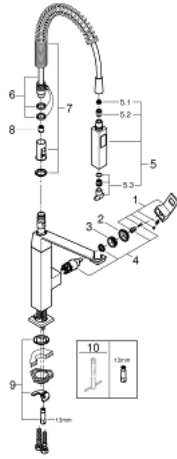

EUROCUBE 31 395 DC0 خلاط مطبخ بمقبض فردي بقياس 1/2 بوصة

وصف المنتج

• اللون: supersteel

• تركيب بثقب واحد

• خرطوشة سيراميك 28 مم GROHE SilkMove

• لمسة نهائية من GROHE LongLife

• محوّل: مرغي المياه/ نفاث الدش SpeedClean

• عودة تلقائية إلى الرذاذ القمري

• رذاذ معدني

• صباب قابل للدوران

• منطقة الدوران 140 درجة

• ذراع زنبركي قابل للدوران بزاوية 360 درجة

• محمي من التدفق العكسي

• خرطوم توصيل مرنة

• نظام تركيب سريع

• maximum flow rate (at 3 bar): 8 l/min

EUROCUBE 31 395 DC0 خلاط مطبخ بمقبض فردي بقياس 1/2 بوصة

قطع الغيار:

1: مقبض (46788DC0 رقم الطلب:-)

2: غطاء (46581DC0 رقم الطلب:-)

3: حلقة تركيب (07419000 رقم الطلب:-)

4: خرطوشة (46580000 رقم الطلب:-)

5: سبراي قابل للسحب (46924DC0 رقم الطلب:-)

5.1: مصفاة غبار (0676800M رقم الطلب:-)

5.2: صمام مانع للإرجاع (08565000 رقم الطلب:-)

5.3: طقم فلتر المياه (13937000 رقم الطلب:-)