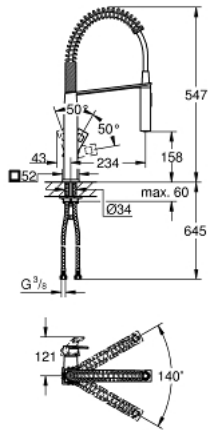

EUROCUBE 31 395 DC0 خلاط مطبخ بمقبض فردي بقياس 1/2 بوصة

وصف المنتج

• اللون: supersteel

• تركيب بثقب واحد

• خرطوشة سيراميك 28 مم GROHE SilkMove

• لمسة نهائية من GROHE LongLife

• محوّل: مرغي المياه/ نفاث الدش SpeedClean

• عودة تلقائية إلى الرذاذ القمري

• رذاذ معدني

• صباب قابل للدوران

• منطقة الدوران 140 درجة

• ذراع زنبركي قابل للدوران بزاوية 360 درجة

• محمي من التدفق العكسي

• خرطوم توصيل مرنة

• نظام تركيب سريع

• maximum flow rate (at 3 bar): 8 l/min

EUROCUBE 31 395 DC0 خلاط مطبخ بمقبض فردي بقياس 1/2 بوصة

قطع الغيار:

1: مقبض (46788DC0 رقم الطلب:-)

2: غطاء (46581DC0 رقم الطلب:-)

3: حلقة تركيب (07419000 رقم الطلب:-)