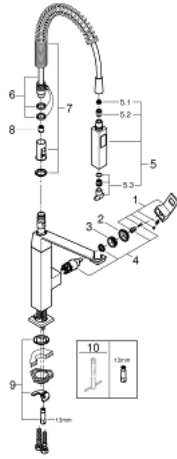

EUROCUBE 31 395 000 خلاط مطبخ بمقبض فردي بقياس 1/2 بوصة

وصف المنتج

• اللون: كروم

• تركيب بثقب واحد

• لمسة نهائية من GROHE LongLife

• خرطوشة سيراميك 28 مم GROHE SilkMove

• محوّل: مرغي المياه/ نفاث الدش SpeedClean

• عودة تلقائية إلى الرذاذ القمري

• رذاذ معدني

• صباب قابل للدوران

• منطقة الدوران 140 درجة

• ذراع زنبركي قابل للدوران بزاوية 360 درجة

• محمي من التدفق العكسي

• خرابطيم توصيل مرنة

• نظام تركيب سريع

• maximum flow rate (at 3 bar): 8 l/min

EUROCUBE 31 395 000 خلاط مطبخ بمقبض فردي بقياس 1/2 بوصة

قطع الغيار:

1: مقبض (46788000 رقم الطلب:-)

2: غطاء (46581000 رقم الطلب:-)

3: حلقة تركيب (07419000 رقم الطلب:-)

6: خرطوم دش (46871000 رقم الطلب:-)

7: زنبرك (46873SD0 رقم الطلب:-)

8: صمام مانع للإرجاع (08567000 رقم الطلب:-)

9: طقم تركيب ساق (46671000 رقم الطلب:-)

10: مفتاح تحميل* (19017000 رقم الطلب:-)

* إكسسوارات اختيارية