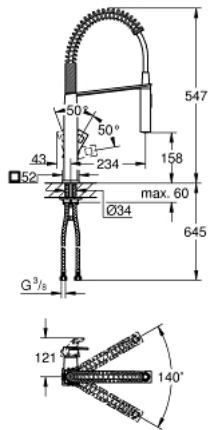

• عودة تلقائية إلى الرذاذ القمري

• رذاذ معدني

• صباب قابل للدوران

• منطقة الدوران 140 درجة

• ذراع زنبركي قابل للدوران بزاوية 360 درجة

• محمي من التدفق العكسي

• خرابطيم توصيل مرنة

• نظام تركيب سريع

• maximum flow rate (at 3 bar): 8 l/min

EUROCUBE 31 395 000 خلاط مطبخ بمقبض فردي بقياس 1/2 بوصة

قطع الغيار:

1: مقبض (46788000 رقم الطلب:-)

2: غطاء (46581000 رقم الطلب:-)

3: حلقة تركيب (07419000 رقم الطلب:-)