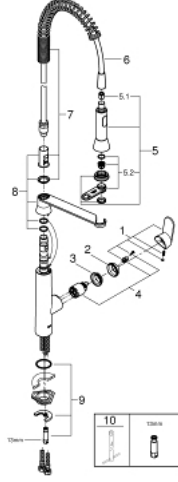

## K7 31 379 DC0 خلاط مطبخ بمقبض فردي بقياس 1/2 بوصة

قطع الغيار:

1: مقبض (46729DC0 رقم الطلب):

2: غطاء (46116DC0 رقم الطلب):

3: وحدة مسمار (46460000 رقم الطلب):

4: خرطوشة (46374000 رقم الطلب):

5: سبراي قابل للسحب (46731DC0 رقم الطلب):

5.1: صمام مانع للإرجاع (08565000 رقم الطلب):

5.2: فلتر مياه (46711000 رقم الطلب):

6: خرطوم دش (46871DC0 رقم الطلب):

7: زنبك (46873SD0 رقم الطلب):

8: حامل سبراي متحرك (46734DC0 رقم الطلب):

9: طقم تركيب ساق (46671000 رقم الطلب):

10: موسع مقبس\* (19332000 رقم الطلب):

11: مفتاح تحميل\* (19017000 رقم الطلب):

\* إكسسوارات اختيارية