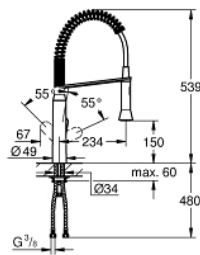

• ارتجاع آلي إلى مرغي المياه

• رذاذ معدني

• محدد معدل تدفق قابل للتعديل

• صباب قابل للدوران

• منطقة الدوران 140 درجة

• محمي من التدفق العكسي

• خرطوم توصيل مرنة

• نظام تركيب سريع

• الحد الأدنى للضغط الموصى به 1.0 بار

K7 31 379 AL0 خلاط مطبخ بمقبض فردي بقياس 1/2 بوصة

قطع الغيار:

1: مقبض (46729AL0 رقم الطلب:-)

2: غطاء (46116AL0 رقم الطلب:-)

3: وحده مسمار (46460000 رقم الطلب:-)

4: خرطوشة (46374000 رقم الطلب:-)