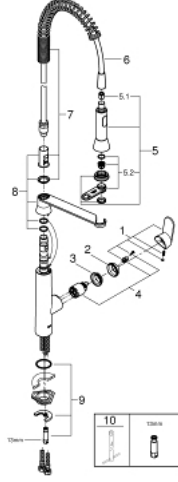

K7 31 379 AL0 خلاط مطبخ بمقبض فردي بقياس 1/2 بوصة

وصف المنتج:

• اللون: brushed hard graphite

• تركيب بثقب واحد

• لمسة نهائية من GROHE LongLife

• قلب سيراميك GROHE SilkMove 35 مم

• رذاذ احترافي

• محوّل: مرغي المياه/ نفاث الدش SpeedClean

• ارتجاع آلي إلى مرغي المياه

• رذاذ معدني

• محدد معدل تدفق قابل للتعديل

• صباب قابل للدوران

• منطقة الدوران 140 درجة

• محمي من التدفق العكسي

• خرطوم توصيل مرنة

• نظام تركيب سريع

• الحد الأدنى للضغط الموصى به 1.0 بار

K7 31 379 AL0 خلاط مطبخ بمقبض فردي بقياس 1/2 بوصة

قطع الغيار:

1: مقبض (46729AL0 رقم الطلب:-)

2: غطاء (46116AL0 رقم الطلب:-)

3: وحده مسمار (46460000 رقم الطلب:-)

4: خرطوشة (46374000 رقم الطلب:-)

9: طقم تركيب ساق (46671000 رقم الطلب:-)

10: موسع مقبض* (19332000 رقم الطلب:-)

11: مفتاح تحميل* (19017000 رقم الطلب:-)

* إكسسوارات* اختيارية*