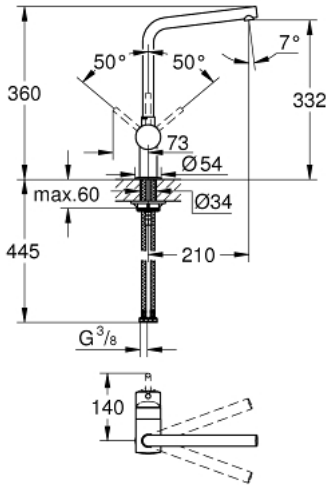

• صنوبر أنبوبي قابل للدوران

• مجال الدوران 0 درجة/051 درجة/063 درجة

• خراطيم توصيل مرنة

• محمي من التدفق العكسي

• نظام تركيب سريع

• maximum flow rate (at 3 bar): 11.5 l/min

• الحد الأدنى للضغط الموصى به 1.0 بار

## MINTA 31 375 AL0 خلاط مطبخ بمقبض فردي بقياس 1/2 بوصة

قطع الغيار:

1: مقبض (46015AL0 رقم الطلب:-)

2: غطاء (46025AL0 رقم الطلب:-)

3: خرطوشة (46048000 رقم الطلب:-)

4: خلاط (13348AL0 رقم الطلب:-)

4.1: وردة عزل (0128500M رقم الطلب:-)