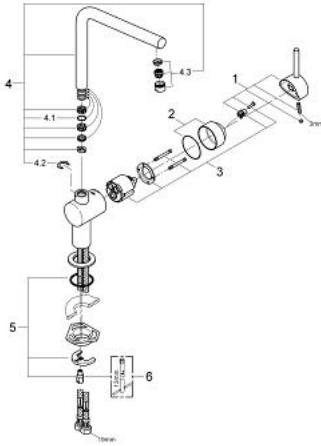

• صنوبر أنبوبي قابل للدوران

• مجال الدوران 0 درجة/051 درجة/063 درجة

• خراطيم توصيل مرنة

• محمي من التدفق العكسي

• نظام تركيب سريع

• maximum flow rate (at 3 bar): 11.5 l/min

• الحد الأدنى للضغط الموصى به 1.0 بار

## MINTA 31 375 AL0 خلاط مطبخ بمقبض فردي بقياس 1/2 بوصة

قطع الغيار:

1: مقبض (46015AL0 رقم الطلب:-)

2: غطاء (46025AL0 رقم الطلب:-)

3: خرطوشة (46048000 رقم الطلب:-)

4: خلاط (13348AL0 رقم الطلب:-)

4.1: وردة عزل (0128500M رقم الطلب:-)

4.2: حلقة الأمان (0485300M رقم الطلب:-)

4.3: فلتر مياه (64186AL0 رقم الطلب:-)

5: طقم تركيب ساق (46249000 رقم الطلب:-)

6: مفتاح تحميل\* (19017000 رقم الطلب:-)

\* إكسسوارات\* اختيارية\*