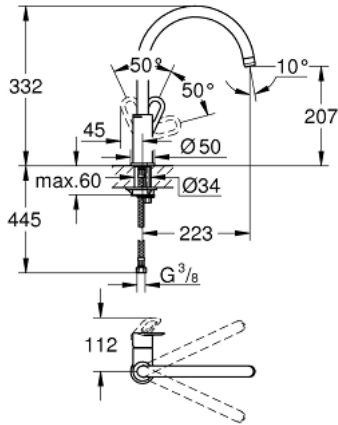

BAULOOP 31 368 000 خلاط مطبخ بمقبض فردي بقياس 1/2 بوصة

وصف المنتج:

• اللون: كروم

• صباب مرتفع

• تركيب بثقب واحد

• لمسة نهائية من GROHE LongLife

• قلب سيراميك GROHE SmoothControl 28 مم

• صنوبر بمرغي مياه

• swivel tubular spout, swivel area 360°

• خراطيم توصيل مرنة

• نظام تركيب سريع

• maximum flow rate (at 3 bar): 10 l/min

• الحد الأدنى للضغط الموصى به 1.0 بار

BAULOOP 31 368 000 خلاط مطبخ بمقبض فردي بقياس 1/2 بوصة

قطع الغيار:

1: مقبض (رقم الطلب: 46779000)

2: خرطوشة (رقم الطلب: 46580000)

3: فلتر مياه (رقم الطلب: 13928000)

4: طقم تركيب ساق (رقم الطلب: 46249000)

5: حلقة تركيب (رقم الطلب: 46715000)

6: غطاء (رقم الطلب: 46581000)