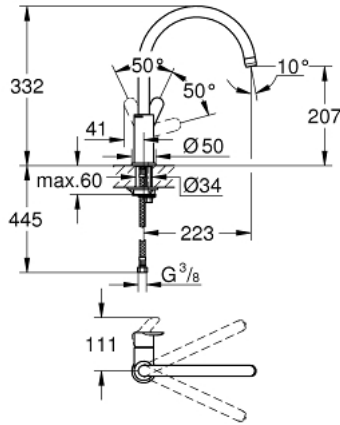

BAUEDGE 31 367 000 خلاط مطبخ بمقبض فردي بقياس 1/2 بوصة

وصف المنتج:

• اللون: كروم

• صواب مرتفع

• تركيب بثقب واحد

• لمسة كروم نهائية من GROHE LongLife

• قلب سيراميك GROHE SmoothControl 28 مم

• صنوبر بمرغي مياه

• swivel tubular spout, swivel area 360°

• خراطيم توصيل مرنة

• نظام تركيب سريع

• maximum flow rate (at 3 bar): 10 l/min

• الحد الأدنى للضغط الموصى به 1.0 بار

BAUEDGE 31 367 000 خلاط مطبخ بمقبض فردي بقياس 1/2 بوصة

قطع الغيار:

1: مقبض (رقم الطلب: 46812000)

2: خرطوشة (رقم الطلب: 46580000)

3: فلتر مياه (رقم الطلب: 13928000)

4: طقم تركيب ساق (رقم الطلب: 46249000)

5: حلقة تركيب (رقم الطلب: 46715000)

6: غطاء (رقم الطلب: 46581000)