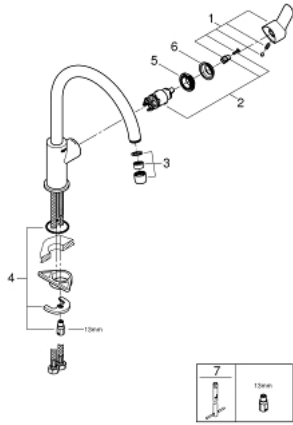

BAUEDGE 31 367 000 خلاط مطبخ بمقبض فردي بقياس 1/2 بوصة

وصف المنتج:

• اللون: كروم

• صواب مرتفع

• تركيب بثقب واحد

• لمسة كروم نهائية من GROHE LongLife

• قلب سيراميك GROHE SmoothControl 28 مم

• صنوبر بمرغي مياه

• swivel tubular spout, swivel area 360°

• خراطيم توصيل مرنة

• نظام تركيب سريع

• maximum flow rate (at 3 bar): 10 l/min

• الحد الأدنى للضغط الموصى به 1.0 بار

BAUEDGE 31 367 000 خلاط مطبخ بمقبض فردي بقياس 1/2 بوصة

قطع الغيار:

1: مقبض (رقم الطلب: 46812000)

2: خرطوشة (رقم الطلب: 46580000)

3: فلتر مياه (رقم الطلب: 13928000)

4: طقم تركيب ساق (رقم الطلب: 46249000)

5: حلقة تركيب (رقم الطلب: 46715000)

6: غطاء (رقم الطلب: 46581000)