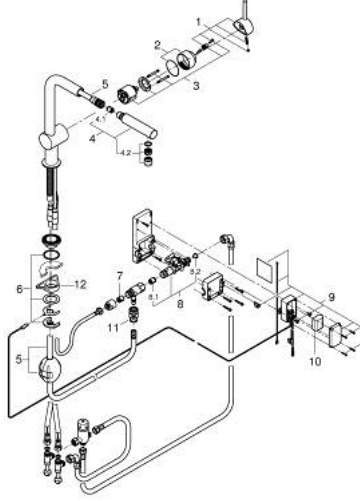

• صمام ملف ملولب

• صمام خلط بقيمة ثابتة

• توقف أمان آلي بعد 60 ثانية (إعداد المصنع)

• نوع الحماية IP 44

• قلب سيراميك GROHE SilkMove 46 مم

• Pull-Out spout for greater flexibility

• ارتجاع آلي إلى مرغي المياه

• محدد معدل تدفق قابل للتعديل

• swivel tubular spout, swivel area 360°

• محمي من التدفق العكسي

• خراطيم توصيل مرنة

• نظام تركيب سريع

• maximum flow rate (at 3 bar): 10 l/min

MINTA TOUCH 31 360 DC1 خلاط مطبخ إلكتروني بمقبض فردي بقياس 1/2 بوصة

قطع الغيار:

1: مقبض (46015DC0 رقم الطلب:-)

2: غطاء (46025DC0 رقم الطلب:-)

3: خرطوشة (46048000 رقم الطلب:-)

4: سيراري قابل للسحب (46858DC0 رقم الطلب:-)

4.1: صمام مانع للإرجاع (08565000 رقم الطلب:-)

4.2: فلتر مياه (13967DC0 رقم الطلب:-)