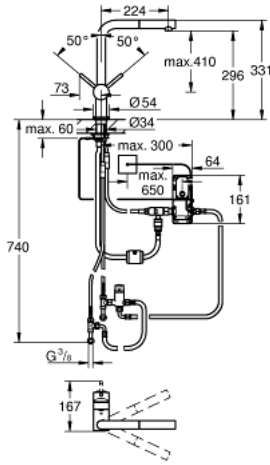

MINTA TOUCH 31 360 DC1 خلاط مطبخ إلكتروني بمقبض فردي بقياس 1/2 بوصة

وصف المنتج

• اللون: supersteel

• صنوبر كبير

• Touch: تشغيل الماء عبر ملامسة البشرة

• الإمداد من بطارية ليثيوم 6 فولت، النوع CR-P2

• معتمد من المفوضية الأوروبية

• صمام ملف ملولب

• صمام خلط بقيمة ثابتة

• توقف أمان آلي بعد 60 ثانية (إعداد المصنع)

• نوع الحماية IP 44

• قلب سيراميك GROHE SilkMove 46 مم

• Pull-Out spout for greater flexibility

• ارتجاع آلي إلى مرغي المياه

• محدد معدل تدفق قابل للتعديل

• swivel tubular spout, swivel area 360°

• محمي من التدفق العكسي

• خراطيم توصيل مرنة

• نظام تركيب سريع

• maximum flow rate (at 3 bar): 10 l/min

MINTA TOUCH 31 360 DC1 خلاط مطبخ إلكتروني بمقبض فردي بقياس 1/2 بوصة

قطع الغيار:

1: مقبض (46015DC0 رقم الطلب:-)

2: غطاء (46025DC0 رقم الطلب:-)

3: خرطوشة (46048000 رقم الطلب:-)

4: سيراري قابل للسحب (46858DC0 رقم الطلب:-)

4.1: صمام مانع للإرجاع (08565000 رقم الطلب:-)

4.2: فلتر مياه (13967DC0 رقم الطلب:-)