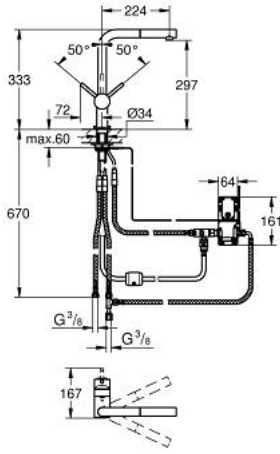

## MINTA TOUCH 31 360 DC0 خلاط مطبخ إلكتروني بمقبض فردي بقياس 1/2 بوصة

وصف المنتج:

• اللون: supersteel

• تركيب بثقب واحد

• Touch: تشغيل الماء البارد عبر ملامسة البشر

• الإمداد من بطارية ليثيوم 6 فولت، النوع CR-P2

• معتمد من المفوضية الأوروبية

• توضيح حالة البطارية بنبضات مختلفة

• دائرة إيقاف التشغيل للأمان

• صمام ملف ملولب

• توقف أمان آلي بعد 60 ثانية (إعداد المصنع)

• نوع الحماية IP 44

• قلب سيراميك GROHE SilkMove 46 مم

• خراطيم توصيل مرنة

• نظام تركيب سريع

• محمي من التدفق العكسي

• اختياري:

• ترقية لوظيفة Touch بماء مختلط:

Grohtherm Micro 34 023 000

• طقم الوصلة 47 533 000

• الحد الأدنى للضغط الموصى به 1.0 بار

## MINTA TOUCH 31 360 DC0 خلاط مطبخ إلكتروني بمقبض فردي بقياس 1/2 بوصة

قطع الغيار:

- 1: مقبض (46015DC0 رقم الطلب:-)
- 2: غطاء (46025DC0 رقم الطلب:-)
- 3: خرطوشة (46048000 رقم الطلب:-)
- 4: سبراري قابل للسحب (46858DC0 رقم الطلب:-)
- 4.1: صمام مانع للإرجاع (08565000 رقم الطلب:-)
- 4.2: فلتر مياه (13967DC0 رقم الطلب:-)
- 5: خرطوم دش (46881000 رقم الطلب:-)
- 6: طقم تركيب ساق (46345000 رقم الطلب:-)
- 7: صمام مانع للإرجاع (08565000 رقم الطلب:-)
- 8: إقران سريع (46338000 رقم الطلب:-)
- 9: صمام ملف ملولب (48213000 رقم الطلب:-)
- 9.1: صمام مانع للإرجاع (08565000 رقم الطلب:-)
- 9.2: مصفاة غبار (42395000 رقم الطلب:-)
- 10: وحدة تحكم (48214000 رقم الطلب:-)
- 11: بطارية (42886000 رقم الطلب:-)
- 12: قطعة T الأصلية من WAS® بقياس 3/8 بوصة (41007000 رقم الطلب:-)
- 13: طقم وصلة\* (47533000 رقم الطلب:-)
- 14: حماية كسوة ترموستاتية\* (34487000 رقم الطلب:-)
- 15: مقبض\* (40684DC0 رقم الطلب:-)