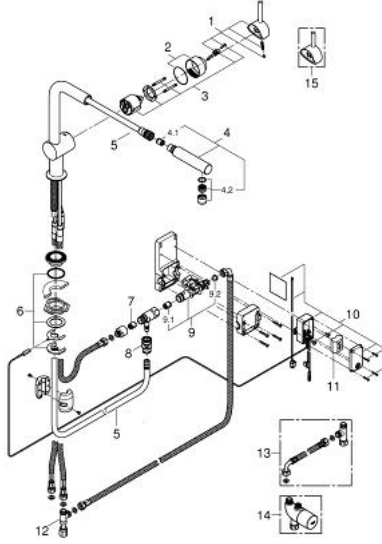

• خراطيم توصيل مرنة

• نظام تركيب سريع

• محمي من التدفق العكسي

• اختياري:

• ترقية لوظيفة Touch بماء مختلط:

Grohtherm Micro 34 023 000

• طقم الوصلة 47 533 000

• الحد الأدنى للضغط الموصى به 1.0 بار

## MINTA TOUCH 31 360 DC0 خلاط مطبخ إلكتروني بمقبض فردي بقياس 1/2 بوصة

قطع الغيار:

- 1: مقبض (46015DC0 رقم الطلب:-)
- 2: غطاء (46025DC0 رقم الطلب:-)
- 3: خرطوشة (46048000 رقم الطلب:-)
- 4: سبراري قابل للسحب (46858DC0 رقم الطلب:-)
- 4.1: صمام مانع للإرجاع (08565000 رقم الطلب:-)
- 4.2: فلتر مياه (13967DC0 رقم الطلب:-)
- 5: خرطوم دش (46881000 رقم الطلب:-)
- 6: طقم تركيب ساق (46345000 رقم الطلب:-)
- 7: صمام مانع للإرجاع (08565000 رقم الطلب:-)
- 8: إقران سريع (46338000 رقم الطلب:-)
- 9: صمام ملف ملولب (48213000 رقم الطلب:-)
- 9.1: صمام مانع للإرجاع (08565000 رقم الطلب:-)
- 9.2: مصفاة غبار (42395000 رقم الطلب:-)
- 10: وحدة تحكم (48214000 رقم الطلب:-)
- 11: بطارية (42886000 رقم الطلب:-)
- 12: قطعة T الأصلية من WAS® بقياس 3/8 بوصة (41007000 رقم الطلب:-)
- 13: طقم وصلة\* (47533000 رقم الطلب:-)
- 14: حماية كسوة ترموستاتية\* (34487000 رقم الطلب:-)
- 15: مقبض\* (40684DC0 رقم الطلب:-)