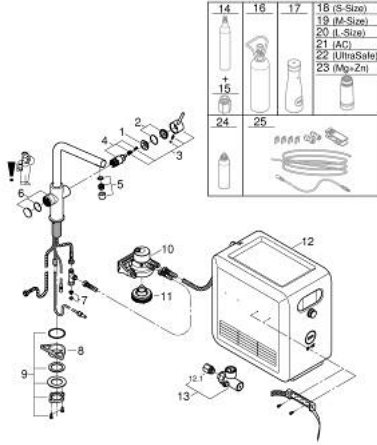

قطع الغيار:

- 1: حلقة تركيب (07419000 رقم الطلب):
- 2: غطاء (46581DC0 رقم الطلب):
- 3: مقبض (46957DC0 رقم الطلب):
- 4: خرطوشة (46580000 رقم الطلب):
- 5: Mousseur GROHE Blue L spout (48194DC0 رقم الطلب):
- 6: وحدة تشغيل (46958DC0 رقم الطلب):
- 7: مصفاة غبار (47576000 رقم الطلب):
- 8: لوحة الدعم (05334000 رقم الطلب):
- 9: تجميع مثبت ساق (48384000 رقم الطلب):
- 10: رأس فلتر (64508001 رقم الطلب):
- 11: مهين قلب التنظيف (40694000 رقم الطلب):
- 12: مبرد وفوار (40554002 رقم الطلب):
- 13: مؤشر ضغط (46717000 رقم الطلب):
- 13.1: مهين (40962000 رقم الطلب) CO₂
- 4 جم بغاز ثاني أكسيد الكربون (4) (CO₂ قطع) (40422000 رقم الطلب):
- 14: اسطوانات طقم بدء تشغيل 25
- 15: مهين (40962000 رقم الطلب) CO₂
- ه البدء 2 كجم بزجاجة ثاني أكسيد كربون (40423000 رقم الطلب) (CO₂)
- 16: مجموع
- 17: زجاج مع غطاء (40405001 رقم الطلب) GROHE BLUE
- 18: فلتر مقاس صغير (40404001 رقم الطلب):
- 19: فلتر مقاس متوسط (40430001 رقم الطلب):
- 20: فلتر مقاس كبير (40412001 رقم الطلب):
- 21: فلتر الكربون النشط (40547001 رقم الطلب):
- 22: فلتر فائق الأمان (40575002 رقم الطلب):
- 23: Magnesium + Zinc filter (40691002 رقم الطلب):
- 24: قلب تنظيف (40434001 رقم الطلب):
- 25: طقم تطوية (40843000 رقم الطلب):