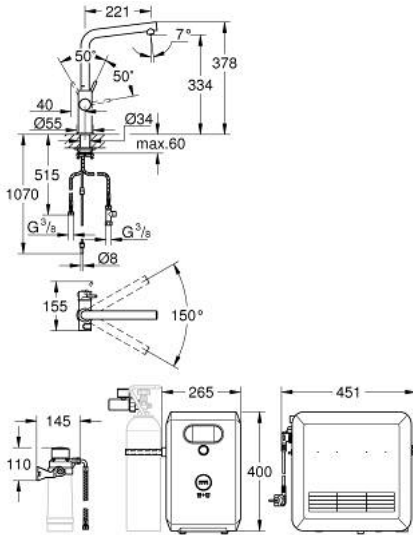

GROHE BLUE PROFESSIONAL 31 347 DC3 طقم صنوبر L

(1/2) وصف المنتج:

• اللون: supersteel

• يتألف مما يلي

• خلاط الحوض بمقبض فردي GROHE Blue مع وظيفة الفلتر

• تركيب بثقب واحد

• صنوبر كبير

• أزرار تعمل بالضغط لثلاثة أنواع من مياه الشرب النقية والباردة

• عادية، متوسط، فوارة

• لمسة نهائية من GROHE LongLife

• خرطوشة سيراميك 28 مم GROHE SilkMove

• swivel tubular spout, swivel area 150°

• ممرات مائية داخلية منفصلة للماء النقي وغير النقي

• خراطيم توصيل مرنة

• المبرد GROHE Blue Professional

• تقدم 12 لتر من المياه الباردة في الساعة

• وحدة تبريد 270 وات، 230 فولت، 50 هرتز

• sound level in standby 46 dB(A)

• نوع الحماية IP 21

• معتمد من المفوضية الأوروبية

• يتطلب فتحات تهوية أسفل مقصورة المطبخ

• (CO2) الممكنة عبر تطبيق GROHE ONDUS

• إعداد البرنامج ومراقبة الفلتر وسعة ثاني أكسيد الكربون

الكربون (CO2)

• إشعارات التنبيه عند السعة المنخفضة لاستجابة ثاني أكسيد

مع Bluetooth* وواجهة شبكة Wi-Fi لاتصالات البيانات اللاسلكية

• يلائم أجهزة Apple** وdiordnA

المستخدمة والجدران بين جهاز البث والاستقبال

• نطاق البلوتوث (الحد الأقصى 10 م) يختلف على حسب المواد

cleaning cartridge adapter, for use with GROHE Blue cleaning cartridge

• 40 434 001

• رأس الفلتر بالتعديل المرين لعسر الماء

• CO₂ pressure indicator