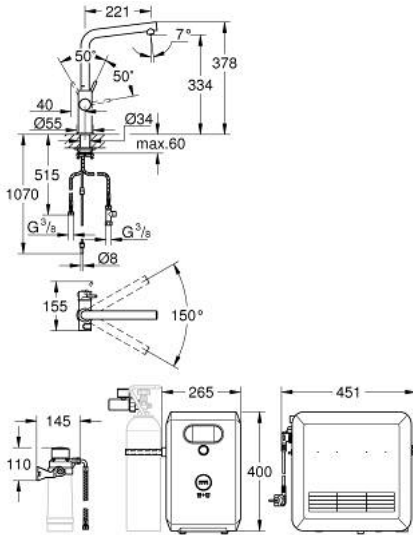

GROHE BLUE PROFESSIONAL 31 347 003 طقم صنبور L

(1/2) وصف المنتج:

- اللون: كروم
- يتألف مما يلي
- خلاط الحوض بمقبض فردي GROHE Blue مع وظيفة الفلتر
- تركيب بثقب واحد
- صنبور كبير

• أزرار تعمل بالضغط لثلاثة أنواع من مياه الشرب النقية والباردة

• عادية، متوسط، فوارة

• لمسة كروم نهائية من GROHE LongLife

• خرطوشة سيراميك 28 مم GROHE SilkMove

• swivel tubular spout, swivel area 150°

• ممرات مائية داخلية منفصلة للماء النقي وغير النقي

• خراطيم توصيل مرنة

• المبرد GROHE Blue Professional

• تقدم 12 لترات من المياه الفوارة الباردة في الساعة

• وحدة تبريد 270 وات، 230 فولت، 50 هرتز

• sound level in standby 46 dB(A)

• نوع الحماية IP 21

• معتمد من المفوضية الأوروبية

• يتطلب فتحات تهوية أسفل مقصورة المطبخ

• GROHE ONDUS (CO2) الممكنة عبر تطبيق

• إعداد البرنامج ومراقبة الفلتر وسعة ثاني أكسيد الكربون

cleaning cartridge adapter, for use with GROHE Blue cleaning cartridge

40 434 001 •

CO₂ pressure indicator •

منفصل

التنظيف ليسوا مدرجين في التوصيل ويجب طلبهم بشكل

• مصفاة GROHE Blue وزجاجة ثاني أكسيد الكربون (CO2) وخرطوشة

suitable filters:- filter S-size, capacity 600 l at 20° dKH (40 404 001)-

filter M-size, capacity 1500 l at 20° dKH (40 430 001)- filter L-size,

capacity 2500 l at 20° dKH (40 412 001)- activated carbon filter,

capacity 3000 l (40 547 001)- Ultrasafe filter, capacity 3000 l (40 575

002)- Magnesium + Zinc filter, capacity 400 l at 17° dGH (40 691 002) •
<https://www.grohe.sa/ar_sa/-31347003.html>