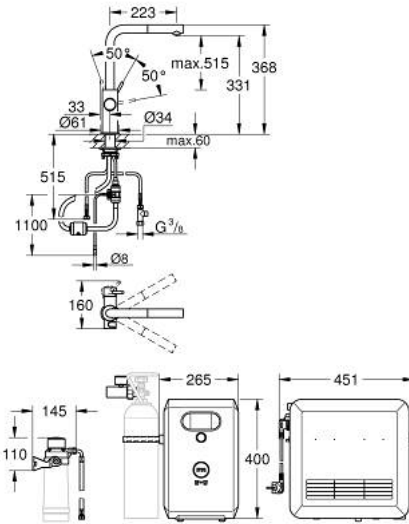

31 326 DC2 GROHE BLUE PROFESSIONAL L-SPOUT KIT WITH PULL-OUT MOUSSEUR

(1/2) وصف المنتج

• اللون: supersteel

• يتألف مما يلي

• خلط الحوض بمقبض فردي GROHE Blue مع وظيفة الفلتر

• تركيب بثقب واحد

• صنوبر كبير

• أزرار تعمل بالضغط لثلاثة أنواع من مياه الشرب النقية والباردة

• عادية، متوسط، فوارة

• لمسة نهائية من GROHE LongLife

• خرطوشة سيراميك 28 مم GROHE SilkMove

• Pull-Out spout for greater flexibility

• swivel tubular spout, swivel area 360°

• مرمرات مائية داخلية منفصلة للماء النقي وغير النقي

• خرطوم توصيل مرنة

• المبرد GROHE Blue Professional

• تقدم 12 لتر من المياه الفوارة الباردة في الساعة

• وحدة تبريد 270 وات، 230 فولت، 50 هرتز

• sound level in standby 46 dB(A)

• نوع الحماية IP 21

• معتمد من المفوضية الأوروبية

• يتطلب فتحات تهوية أسفل مقصورة المطبخ

• (CO2) الممكنة عبر تطبيق GROHE ONDUS

• إعداد البرنامج ومراقبة الفلتر وسعة ثاني أكسيد الكربون

الكربون (CO2)

• إشعارات التنبيه عند السعة المنخفضة لاستجابة ثاني أكسيد

• مع Bluetooth* وواجهة شبكة Wi-Fi لاتصالات البيانات اللاسلكية

• يلائم أجهزة Apple** وdiordnA

المستخدمة والجدران بين جهاز البث والاستقبال

• نطاق البلوتوث (الحد الأقصى 10 م) يختلف على حسب المواد

cleaning cartridge adapter, for use with GROHE Blue cleaning cartridge

• 40 434 001

• CO₂ pressure indicator