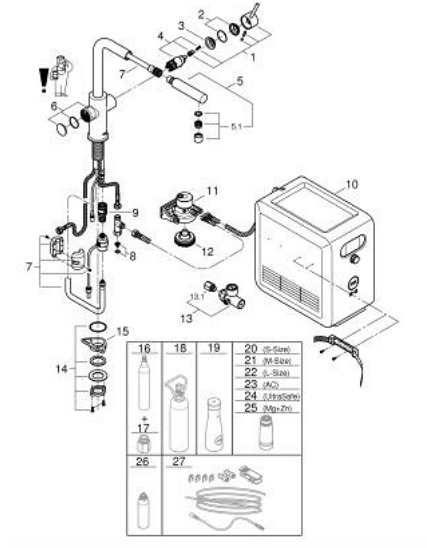

31 326 DC2 GROHE BLUE PROFESSIONAL L-SPOUT KIT WITH PULL-OUT MOUSSEUR

قطع الغيار:

- 1: مقبض (46957DC0 رقم الطلب:-)
- 2: غطاء (46581DC0 رقم الطلب:-)
- 3: حلقة تركيب (07419000 رقم الطلب:-)
- 4: خرطوشة (46580000 رقم الطلب:-)
- 5: سبراي قابل للسحب (46999DC0 رقم الطلب:-)
- 5.1: Mousseur GROHE Blue L spout (48194DC0 رقم الطلب:-)
- 6: وحدة تشغيل (46958DC0 رقم الطلب:-)
- 7: خرطوم لدش قابل للسحب (48378000 رقم الطلب:-)
- 8: مصفاة غبار (47576000 رقم الطلب:-)
- 9: إقران سريع (46315000 رقم الطلب:-)
- 10: مبرد وفوار (40554002 رقم الطلب:-)
- 11: رأس فلتر (64508001 رقم الطلب:-)
- 12: مهبي قلب التنظيف (40694000 رقم الطلب:-)
- 13: مؤشر ضغط (46717000 رقم الطلب:-)
- 13.1: مهبي (40962000 رقم الطلب:-) CO₂
- 14: تجميع مثبت ساق (48384000 رقم الطلب:-)
- 15: لوحة الدعم (05334000 رقم الطلب:-)
- 4 جم بغاز ثاني أكسيد الكربون (4) (CO₂ قطع) (40422000 رقم الطلب:-)*
- 16: اسطوانات طقم بدء تشغيل 25
- 17: مهبي (40962000 رقم الطلب:-) CO₂
- ه البدء 2 كجم بزجاجة ثاني أكسيد كربون (40423000 رقم الطلب:-) (CO₂ قطع)*
- 18: مجموع
- 19: زجاج مع غطاء (40405001 رقم الطلب:-) GROHE BLUE
- 20: فلتر مقاس صغير (40404001 رقم الطلب:-)*
- 21: فلتر مقاس متوسط (40430001 رقم الطلب:-)*
- 22: فلتر مقاس كبير (40412001 رقم الطلب:-)*
- 23: فلتر الكربون النشط (40547001 رقم الطلب:-)*
- 24: فلتر فائق الأمان (40575002 رقم الطلب:-)*
- 25: Magnesium + Zinc filter (40691002 رقم الطلب:-)*
- 26: قلب تنظيف (40434001 رقم الطلب:-)*
- 27: طقم تطوية (40843000 رقم الطلب:-)*