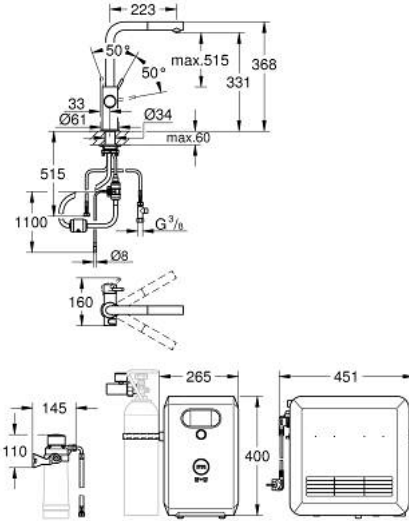

31 326 002 GROHE BLUE PROFESSIONAL L-SPOUT KIT WITH PULL-OUT MOUSSEUR

(1/2) وصف المنتج:

- اللون: كروم
- يتألف مما يلي
- خلاط الحوض بمقبض فردي GROHE Blue مع وظيفة الفلتر
- تركيب بثقب واحد
- صنوبر كبير
- أزرار تعمل بالضغط لثلاثة أنواع من مياه الشرب النقية والباردة
- عادية، متوسط، فوارة

- لمسة كروم نهائية من GROHE LongLife
- خرطوشة سيراميك 28 مم GROHE SilkMove
- Pull-Out spout for greater flexibility
- swivel tubular spout, swivel area 360°
- ممرات مائية داخلية منفصلة للماء النقي وغير النقي
- خرطوم توصيل مرنة

- المبرد GROHE Blue Professional
- تقدم 12 لترات من المياه الفوارة الباردة في الساعة
- وحدة تبريد 270 وات، 230 فولت، 50 هرتز
- sound level in standby 46 dB(A)

• نوع الحماية IP 21

• معتمد من المفوضية الأوروبية

• يتطلب فتحات تهوية أسفل مقصورة المطبخ

• GROHE ONDUS الممكنة عبر تطبيق

• إعداد البرنامج ومراقبة الفلتر وسعة ثاني أكسيد الكربون

cleaning cartridge adapter, for use with GROHE Blue cleaning cartridge

40 434 001 •

CO₂ pressure indicator •

منفصل

التنظيف ليسوا مدرجين في التوصيل ويجب طلبهم بشكل

• مصفاة GROHE Blue وزجاجة ثاني أكسيد الكربون (CO₂) وخرطوشة

suitable filters:- filter S-size, capacity 600 l at 20° dKH (40 404 001)-

filter M-size, capacity 1500 l at 20° dKH (40 430 001)- filter L-size,

capacity 2500 l at 20° dKH (40 412 001)- activated carbon filter,

capacity 3000 l (40 547 001)- Ultrasafe filter, capacity 3000 l (40 575
https://www.grohe.sa/ar_sa/-31326002.html

002)- Magnesium + Zinc filter, capacity 400 l at 17° dGH (40 691 002) •