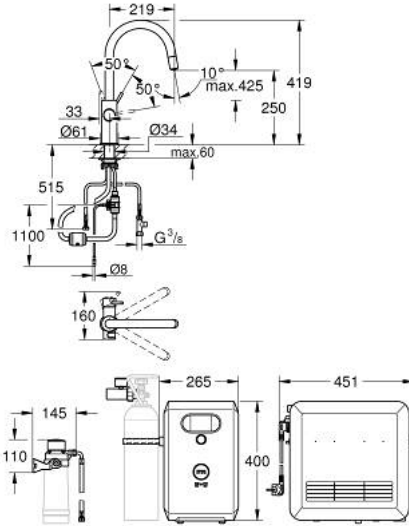

31 325 DC2 GROHE BLUE PROFESSIONAL C-SPOUT KIT WITH PULL-OUT SPOUT

(1/2) وصف المنتج:

• اللون: supersteel

• يتألف مما يلي

• خلاط الحوض بمقبض فردي GROHE Blue مع وظيفة الفلتر

• تركيب بثقب واحد

• الصنوبر C

• أزرار تعمل بالضغط لثلاثة أنواع من مياه الشرب النقية والباردة

• عادية، متوسط، فوارة

• لمسة نهائية من GROHE LongLife

• خرطوشة سيراميك 28 مم GROHE SilkMove

• Pull-Out spout for greater flexibility

• swivel tubular spout, swivel area 360°

• مرمرات مائية داخلية منفصلة للماء النقي وغير النقي

• خرطوم توصيل مرنة

• المبرد GROHE Blue Professional

• تقدم 12 لتر من المياه الفوارة الباردة في الساعة

• وحدة تبريد 270 وات، 230 فولت، 50 هرتز

• sound level in standby 46 dB(A)

• نوع الحماية IP 21

• معتمد من المفوضية الأوروبية

• يتطلب فتحات تهوية أسفل مقصورة المطبخ

• GROHE ONDUS (CO2) الممكنة عبر تطبيق

• إعداد البرنامج ومراقبة الفلتر وسعة ثاني أكسيد الكربون

الكربون (CO2)

• إشعارات التنبيه عند السعة المنخفضة لاستجابة ثاني أكسيد

• مع Bluetooth* وواجهة شبكة Wi-Fi لاتصالات البيانات اللاسلكية

• يلائم أجهزة Apple** وdiordnA

المستخدمة والجدران بين جهاز البث والاستقبال

• نطاق البلوتوث (الحد الأقصى 10 م) يختلف على حسب المواد

cleaning cartridge adapter, for use with GROHE Blue cleaning cartridge

• 40 434 001

• CO2 pressure indicator