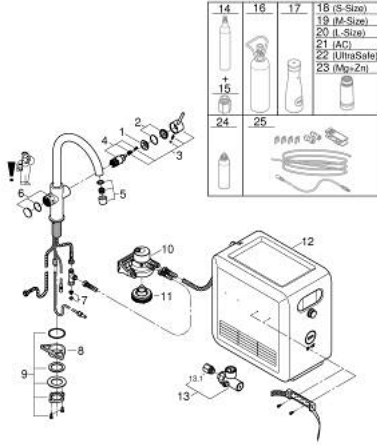

Connected product pursuant to regulation (EU) 2023/2854. Pre

contractual information at <https://eu-data-act.grohe.com/> •

GROHE BLUE PROFESSIONAL 31 323 DC2 طقم صنوبر C

قطع الغيار:

- 1: حلقة تركيب (07419000 رقم الطلب):-
- 2: غطاء (46581DC0 رقم الطلب):-
- 3: مقبض (46957DC0 رقم الطلب):-
- 4: خرطوشة (46580000 رقم الطلب):-
- 5: تحكم في التدفق (48343DC0 رقم الطلب):-
- 6: وحدة تشغيل (46958DC0 رقم الطلب):-
- 7: مصفاة غيار (47576000 رقم الطلب):-
- 8: لوحة الدعم (05334000 رقم الطلب):-
- 9: تجميع مثبت ساق (48384000 رقم الطلب):-
- 10: رأس فلتر (64508001 رقم الطلب):-
- 11: مهين قلب التنظيف (40694000 رقم الطلب):-
- 12: مبرد وفوار (40554002 رقم الطلب):-
- 13: مؤشر ضغط (46717000 رقم الطلب):-
- 13.1: مهين (40962000 رقم الطلب):- CO₂
- 4 جم بغاز ثاني أكسيد الكربون (4) (CO₂ قطع) (40422000 رقم الطلب):-
- 14: اسطوانات طقم بدء تشغيل 25
- 15: مهين (40962000 رقم الطلب):- CO₂
- ه البدء 2 كجم بزجاجة ثاني أكسيد كربون (40423000 رقم الطلب):- (CO₂)
- 16: مجموع
- 17: زجاج مع غطاء (40405001 رقم الطلب):- GROHE BLUE
- 18: فلتر مقاس صغير (40404001 رقم الطلب):-
- 19: فلتر مقاس متوسط (40430001 رقم الطلب):-
- 20: فلتر مقاس كبير (40412001 رقم الطلب):-
- 21: فلتر الكربون النشط (40547001 رقم الطلب):-
- 22: فلتر فائق الأمان (40575002 رقم الطلب):-
- 23: Magnesium + Zinc filter (40691002 رقم الطلب):-
- 24: قلب تنظيف (40434001 رقم الطلب):-
- 25: طقم تطويلة (40843000 رقم الطلب):-