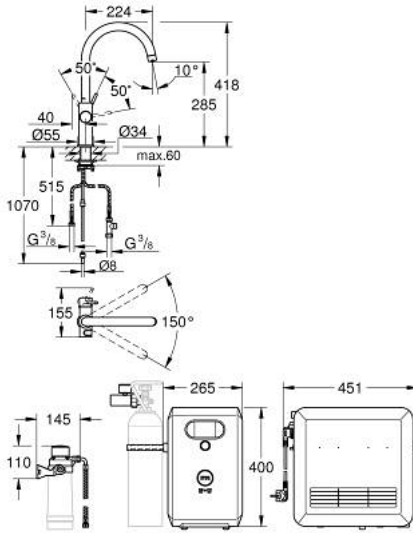

GROHE BLUE PROFESSIONAL 31 323 002 طقم صنوبر C

(1/2) وصف المنتج:

- اللون: كروم
- يتألف مما يلي
- خلاط الحوض بمقبض فردي GROHE Blue مع وظيفة الفلتر
- تركيب بثقب واحد
- الصنوبر C

• أزرار تعمل بالضغط لثلاثة أنواع من مياه الشرب النقية والباردة

• عادية، متوسط، فوارة

• لمسة كروم نهائية من GROHE LongLife

• خرطوشة سيراميك 28 مم GROHE SilkMove

• swivel tubular spout, swivel area 150°

• ممرات مائية داخلية منفصلة للماء النقي وغير النقي

• خراطيم توصيل مرنة

• المبرد GROHE Blue Professional

• تقدم 12 لترًا من المياه الفوارة الباردة في الساعة

• وحدة تبريد 270 وات، 230 فولت، 50 هرتز

• sound level in standby 46 dB(A)

• نوع الحماية IP 21

• معتمد من المفوضية الأوروبية

• يتطلب فتحات تهوية أسفل مقصورة المطبخ

• (CO2) الممكنة عبر تطبيق GROHE ONDUS

• إعداد البرنامج ومراقبة الفلتر وسعة ثاني أكسيد الكربون

cleaning cartridge adapter, for use with GROHE Blue cleaning cartridge

40 434 001 •

CO₂ pressure indicator •

منفصل

التنظيف ليسوا مدرجين في التوصيل ويجب طلبهم بشكل

• مصفاة GROHE Blue وزجاجة ثاني أكسيد الكربون (CO2) وخرطوشة

suitable filters:- filter S-size, capacity 600 l at 20° dKH (40 404 001)-

filter M-size, capacity 1500 l at 20° dKH (40 430 001)- filter L-size,

capacity 2500 l at 20° dKH (40 412 001)- activated carbon filter,

capacity 3000 l (40 547 001)- Ultrasafe filter, capacity 3000 l (40 575

002)- Magnesium + Zinc filter, capacity 400 l at 17° dGH (40 691 002) •
<https://www.grohe.sa/ar_sa/-31323002.html>