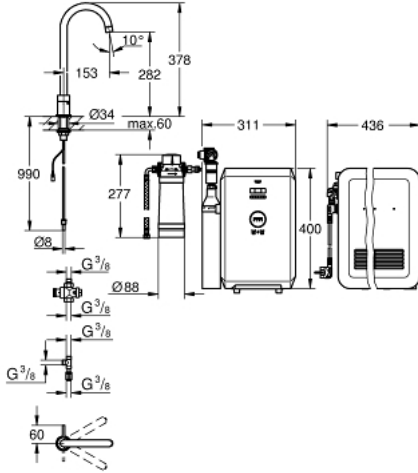

GROHE BLUE MONO PROFESSIONAL 31 302 001 عدة بدء تشغيل

وصف المنتج

• اللون: كروم

• يتألف مما يلي

• صنوبر GROHE Blue Minta Mono مع وظيفة فلتر

• تركيب بثقب واحد

• مقبض لثلاثة أنواع من مياه الشرب النقية والباردة

• عادية، متوسط، فوارة

• لمسة نهائية من GROHE LongLife

• صنوبر أنبوبي قابل للدوران

• منطقة الدوران 140 درجة

• خراطيم توصيل مرنة

• GROHE Blue Cube

• وحدة تبريد 270 وات، 230 فولت، 50 هرتز

• نوع الحماية IP 21

• معتمد من المفوضية الأوروبية

• يتطلب فتحات تهوية أسفل مقصورة المطبخ

• للمناطق ذات عسر الماء الأكثر من 9 درجات عسر كربونات

يرجى شراء فلتر كربون نشط 40 547 001

• بالنسبة للمناطق ذات عسر الماء الأقل من 9 درجات عسر كربونات،

• GROHE Blue 425 جم من قارورة الفوران بثاني أكسيد الكربون (CO2)

• الحد الأدنى للضغط الموصى به 2.0 بار

[https://www.grohe.com/en-GB/learn-](https://www.grohe.com/en-GB/learn-discover/resources-downloads/legal-compliance-materials/safety-data-sheets)

[discover/resources-downloads/legal-compliance-materials/safety-data-](https://www.grohe.com/en-GB/learn-discover/resources-downloads/legal-compliance-materials/safety-data-sheets)

[sheets](https://www.grohe.com/en-GB/learn-discover/resources-downloads/legal-compliance-materials/safety-data-sheets) من الموقع

من المعلومات في صفحة بيانات السلامة. يمكنك تنزيل بيانات

• يتضمن هذا المنتج شيئًا معلنًا بصفته مادة خطيرة. اعثر على المزيد