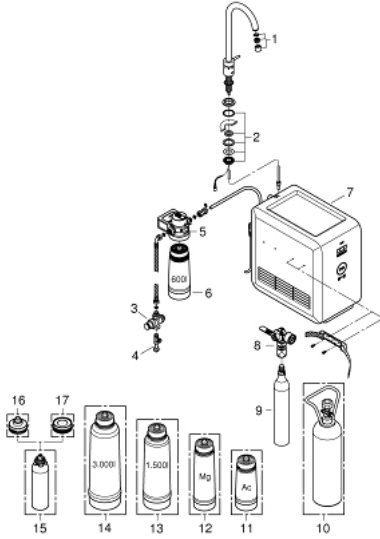

GROHE BLUE MONO PROFESSIONAL 31 302 001 عدة بدء تشغيل

قطع الغيار:

1. 1: فلتر مياه (46895000 رقم الطلب:-)
  2. 2: وحدة مسمار (48201000 رقم الطلب:-)
  3. 3: صمام تقليل الضغط (40452000 رقم الطلب:-)
  4. 4: قطعة T الأصلية من WAS® بقياس 3/8 بوصة (41007000 رقم الطلب:-)
  5. 5: رأس فلتر (64508001 رقم الطلب:-)
  6. 6: فلتر مقاس صغير (40404001 رقم الطلب:-)
  7. 7: مبرد وفوار (40554001 رقم الطلب:-)
  8. 8: مؤشر ضغط (46717000 رقم الطلب:-)
  - 8.1: مهين (40962000 رقم الطلب:-) CO₂
  10. 42: جم بغاز ثاني أكسيد الكربون (4) (CO₂ قطع) (40422000 رقم الطلب:-)
  11. 9: اسطوانات طقم بدء تشغيل 5
  12. ه البدء 2 كجم بزجاجة ثاني أكسيد كربون* (40423000 رقم الطلب:-) (CO₂)
  13. 10: مجموع
  14. 11: فلتر الكربون النشط* (40547001 رقم الطلب:-)
  15. 12: فلتر + مغنيسيوم* (40691001 رقم الطلب:-)
  16. 13: فلتر مقاس متوسط* (40430001 رقم الطلب:-)
  17. 14: فلتر مقاس كبير* (40412001 رقم الطلب:-)
  18. 15: قلب تنظيف* (40434001 رقم الطلب:-)
  19. 16: مهين قلب التنظيف* (40694000 رقم الطلب:-)
  20. 17: قلب تنظيف طقم المهين* (40699000 رقم الطلب:-)
2. إكسسوارات اختيارية*