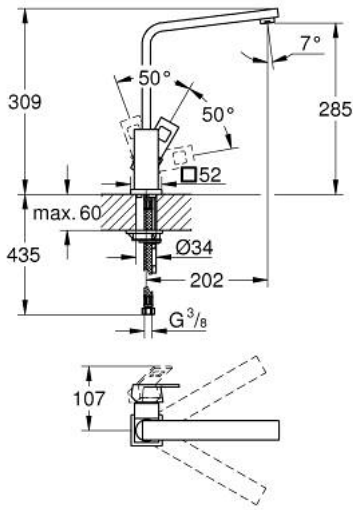

EUROCUBE 31 255 DC0 خلاط مطبخ بمقبض فردي بقياس 1/2 بوصة

وصف المنتج

• اللون: supersteel

• صاب مرتفع

• تركيب بثقب واحد

• لمسة نهائية من GROHE LongLife

• خرطوشة سيراميك 28 مم GROHE SilkMove

• مرغي المياه

• صنوبر قالب قابل للدوران

• منطقة الدوران 90 درجة

• خرطوم توصيل مرنة

• نظام تركيب سريع

• maximum flow rate (at 3 bar): 9.5 l/min

• الحد الأدنى للضغط الموصى به 1.0 بار

EUROCUBE 31 255 DC0 خلاط مطبخ بمقبض فردي بقياس 1/2 بوصة

قطع الغيار:

1: مقبض (46788DC0 رقم الطلب:-)

2: غطاء (46581DC0 رقم الطلب:-)

3: حلقة تركيب (07419000 رقم الطلب:-)

4: خرطوشة (46580000 رقم الطلب:-)

5: خلاط (13330DC0 رقم الطلب:-)

5.1: فلتر مياه (13929DC0 رقم الطلب:-)