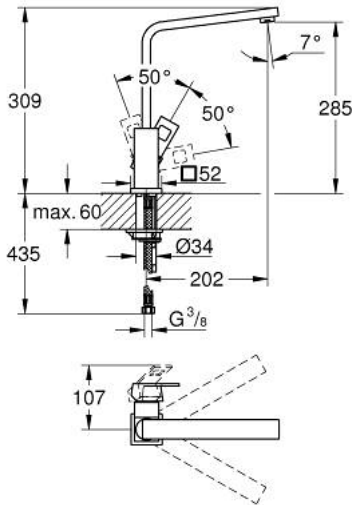

EUROCUBE 31 255 01D خلاط مطبخ بمقبض فردي بقياس 1/2 بوصة

وصف المنتج

• اللون: كروم

• صباب مرتفع

• تركيب بثقب واحد

• لمسة نهائية من GROHE LongLife

• خرطوشة سيراميك 28 مم GROHE SilkMove

• مرغي المياه

• صنوبر قالب قابل للدوران

• منطقة الدوران 90 درجة

• خراطيم توصيل مرنة

• نظام تركيب سريع

• maximum flow rate (at 3 bar): 5 l/min

• الحد الأدنى للضغط الموصى به 1.0 بار