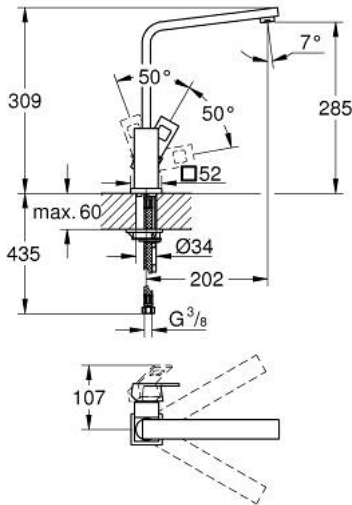

EUROCUBE 31 255 000 خلاط مطبخ بمقبض فردي بقياس 1/2 بوصة

وصف المنتج

• اللون: كروم

• تركيب بثقب واحد

• لمسة نهائية من GROHE LongLife

• خرطوشة سيراميك 28 مم GROHE SilkMove

• صنوبر قالب قابل للدوران

• منطقة الدوران 90 درجة

• خرطوم توصيل مرنة

• نظام تركيب سريع

• maximum flow rate (at 3 bar): 9.5 l/min

• الحد الأدنى للضغط الموصى به 1.0 بار

EUROCUBE 31 255 000 خلاط مطبخ بمقبض فردي بقياس 1/2 بوصة

قطع الغيار:

1: مقبض (رقم الطلب: 46788000)

2: غطاء (رقم الطلب: 46581000)

3: حلقة تركيب (رقم الطلب: 07419000)

4: خرطوشة (رقم الطلب: 46580000)

5: خلاط (رقم الطلب: 13330000)

5.1: فلتر مياه (رقم الطلب: 13929000)

6: طقم تركيب ساق (رقم الطلب: 46671000)

7: مفتاح تحميل* (رقم الطلب: 19017000)