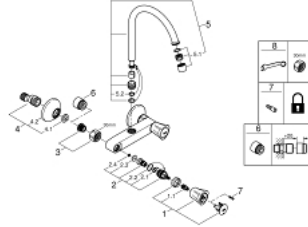

• أجزاء علوية GROHE Long-Life

• صنوبر أنبوبي

• منطقة الدوران 360 درجة

• القارنات S

• maximum flow rate (at 3 bar): 13 l/min

## COSTA L 31 191 001 خلاط حوض حائطي 1/2 بوصة

قطع الغيار:

- 1: مقبض (45994000 رقم الطلب.-)
- 1.1: إدخال تشبيك (0538600M رقم الطلب.-)
- 2: قلب 1/2 بوصة (07146000 رقم الطلب.-)
- 2.1: وردة عزل بقطر 6 x قطر (0128300M رقم الطلب.-) 2
- 2.2: حلقة دائرية بقطر 18.2 x قطر (0392400M رقم الطلب.-) 1.7
- 2.3: عازل (0529100M رقم الطلب.-)
- 3: وصلة مسمار 1/2 بوصة (45044000 رقم الطلب.-)
- 4: وصلة مستقيمة (12075000 رقم الطلب.-)
- 4.1: عازل (0138600M رقم الطلب.-)
- 4.2: غطاء متقوب من المنتصف (0221000M رقم الطلب.-)
- 5: خلاط (13213000 رقم الطلب.-)
- 5.1: فلتر مياه (13928000 رقم الطلب.-)
- 5.2: حلقة دائرية بقطر 12 x قطر (0128000M رقم الطلب.-) 2
- 6: تطويلة 3/4 بوصة، 20 ملم\* (0713000M رقم الطلب.-)
- 7: مسمار لمنتجات\* (48013000 رقم الطلب.-) Costa/Avina
- 8: توسعة خاصة\* (19377000 رقم الطلب.-)