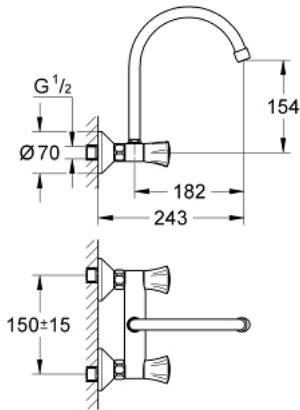

COSTA L 31 191 001 خلاط حوض حائطي 1/2 بوصة

وصف المنتج

• اللون: كروم

• مثبت على الجدار

• مقابض معدنية

• معزول حرارياً

• قابل للتدوير

• لمسة نهائية من GROHE LongLife

• أجزاء علوية GROHE Long-Life

• صنوبر أنبوبي

• منطقة الدوران 360 درجة

• القارنات S

• maximum flow rate (at 3 bar): 13 l/min

## COSTA L 31 191 001 خلاط حوض حائطي 1/2 بوصة

قطع الغيار:

- 1: مقبض (45994000 رقم الطلب.-)
- 1.1: إدخال تشبيك (0538600M رقم الطلب.-)
- 2: قلب 1/2 بوصة (07146000 رقم الطلب.-)
- 2.1: وردة عزل بقطر 6 x قطر (0128300M رقم الطلب.-) 2
- 2.2: حلقة دائرية بقطر 18.2 x قطر (0392400M رقم الطلب.-) 1.7
- 2.3: عازل (0529100M رقم الطلب.-)
- 3: وصلة مسمار 1/2 بوصة (45044000 رقم الطلب.-)
- 4: وصلة مستقيمة (12075000 رقم الطلب.-)
- 4.1: عازل (0138600M رقم الطلب.-)
- 4.2: غطاء متقوب من المنتصف (0221000M رقم الطلب.-)
- 5: خلاط (13213000 رقم الطلب.-)
- 5.1: فلتر مياه (13928000 رقم الطلب.-)
- 5.2: حلقة دائرية بقطر 12 x قطر (0128000M رقم الطلب.-) 2
- 6: تطويلة 3/4 بوصة، 20 ملم\* (0713000M رقم الطلب.-)
- 7: مسمار لمنتجات\* (48013000 رقم الطلب.-) Costa/Avina
- 8: توسعة خاصة\* (19377000 رقم الطلب.-)