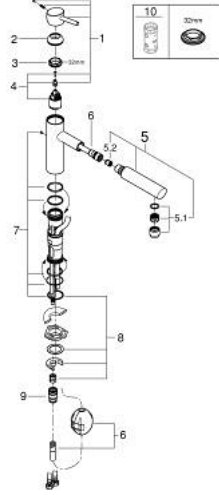

CONCETTO 31 129 001 خلاط مطبخ بمقبض فردي بقياس 1/2 بوصة

وصف المنتج

• اللون: كروم

• صنوبر متوسط

• تركيب بثقب واحد

• لمسة نهائية من GROHE LongLife

• قلب سيراميك GROHE SilkMove 35 مم

• Pull-Out spout for greater flexibility

• محدد معدل تدفق قابل للتعديل

• صنوبر قالب قابل للدوران

• منطقة الدوران 100 درجة

• محمي من التدفق العكسي

• خرطوم توصيل مرنة

• نظام تركيب سريع

• maximum flow rate (at 3 bar): 7.5 l/min

• الحد الأدنى للضغط الموصى به 1.0 بار

## CONCETTO 31 129 001 خلاط مطبخ بمقبض فردي بقياس 1/2 بوصة

قطع الغيار:

- 1: مقبض (46822000 رقم الطلب:-)
- 2: غطاء (46492000 رقم الطلب:-)
- 3: حلقة مسمار (46815000 رقم الطلب:-)
- 4: خرطوشة (46374000 رقم الطلب:-)
- 5: دش قابل للسحب (48532000 رقم الطلب:-)
- 5.1: فلتر مياه (06574000 رقم الطلب:-)
- 5.1.1: التحكم البديل في التدفق M22x1 و 1x42M (45002000 رقم الطلب:-)
- 5.2: صمام مانع للإرجاع (08565000 رقم الطلب:-)
- 6: هوز مجلى سحب (48293000 رقم الطلب:-)
- 7: طقم عزل (46760000 رقم الطلب:-)
- 8: طقم تركيب ساق (46346000 رقم الطلب:-)
- 8.1: سدادة (04174000 رقم الطلب:-)
- 9: لوحة الدعم (05334000 رقم الطلب:-)
- 10: إقران سريع (46338000 رقم الطلب:-)
- 11: موسع مقبس\* (19332000 رقم الطلب:-)