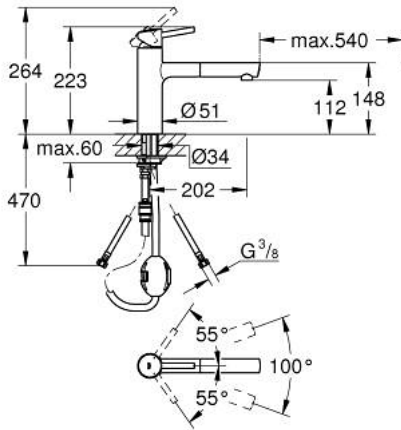

CONCETTO 31 129 001 خلاط مطبخ بمقبض فردي بقياس 1/2 بوصة

وصف المنتج

• اللون: كروم

• صنوبر متوسط

• تركيب بثقب واحد

• لمسة نهائية من GROHE LongLife

• قلب سيراميك GROHE SilkMove 35 مم

• Pull-Out spout for greater flexibility

• محدد معدل تدفق قابل للتعديل

• صنوبر قالب قابل للدوران

• منطقة الدوران 100 درجة

• محمي من التدفق العكسي

• خرطوم توصيل مرنة

• نظام تركيب سريع

• maximum flow rate (at 3 bar): 7.5 l/min

• الحد الأدنى للضغط الموصى به 1.0 بار

## CONCETTO 31 129 001 خلاط مطبخ بمقبض فردي بقياس 1/2 بوصة

قطع الغيار:

- 1: مقبض (46822000 رقم الطلب:-)
- 2: غطاء (46492000 رقم الطلب:-)
- 3: حلقة مسمار (46815000 رقم الطلب:-)
- 4: خرطوشة (46374000 رقم الطلب:-)
- 5: دش قابل للسحب (48532000 رقم الطلب:-)
- 5.1: فلتر مياه (06574000 رقم الطلب:-)
- 5.1.1: التحكم البديل في التدفق M22x1 و 1x42M (45002000 رقم الطلب:-)
- 5.2: صمام مانع للإرجاع (08565000 رقم الطلب:-)
- 6: هوز مجلى سحب (48293000 رقم الطلب:-)
- 7: طقم عزل (46760000 رقم الطلب:-)
- 8: طقم تركيب ساق (46346000 رقم الطلب:-)
- 8.1: سدادة (04174000 رقم الطلب:-)
- 9: لوحة الدعم (05334000 رقم الطلب:-)
- 10: إقران سريع (46338000 رقم الطلب:-)
- 11: موسع مقبس\* (19332000 رقم الطلب:-)