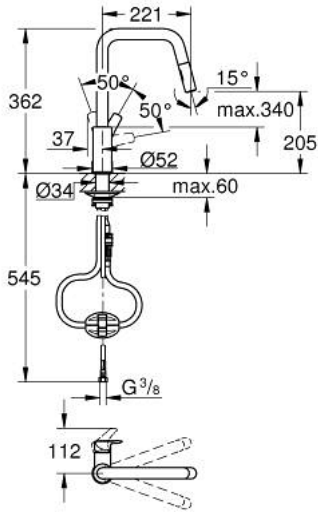

EUROSMART 30 619 243 D خلاط مطبخ بمقبض فردي بقياس 1/2 بوصة

وصف المنتج

• اللون: Matte Black

• صاب مرتفع

• تركيب بثقب واحد

• لمسة نهائية من GROHE LongLife

• خرطوشة سيراميك 28 مم GROHE SilkMove

• Pull-Out spout for greater flexibility

• Dual Spray - switch between laminar spray and SpeedClean shower jet

• using diverter

• عودة تلقائية إلى الرذاذ القمري

• محدد معدل تدفق قابل للتعديل

• صنوبر قالب قابل للدوران

• منطقة الدوران 360 درجة

• مسارات الماء الداخلية المعزولة - من دون رصاص ونيكل

• flexible connection hoses 3/8"

• metal fixation set

• محمي من التدفق العكسي

• maximum flow rate (at 3 bar): 5 l/min

• professional edition

EUROSMART 30 619 243 D خلاط مطبخ بمقبض فردي بقياس 1/2 بوصة

قطع الغيار:

1: مقبض (485312430 رقم الطلب):

2: خرطوشة (46963000 رقم الطلب):

3: خرطوم دش (48293000 رقم الطلب):

4: سبراي قابل للسحب (484162430 رقم الطلب):

4.1: صمام مانع للإرجاع (08565000 رقم الطلب):

4.2: محافظ على استقامة التدفق (48347000 رقم الطلب):