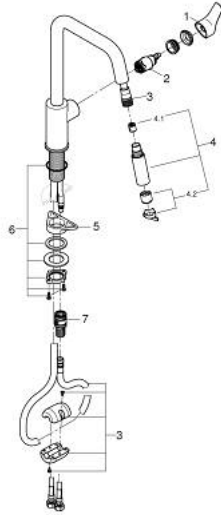

EUROSMART 30 619 243 D خلاط مطبخ بمقبض فردي بقياس 1/2 بوصة

وصف المنتج

• اللون: Matte Black

• صاب مرتفع

• تركيب بثقب واحد

• لمسة نهائية من GROHE LongLife

• خرطوشة سيراميك 28 مم GROHE SilkMove

• Pull-Out spout for greater flexibility

• flexible connection hoses 3/8"

• metal fixation set

• محمي من التدفق العكسي

• maximum flow rate (at 3 bar): 5 l/min

• professional edition

EUROSMART 30 619 243 D خلاط مطبخ بمقبض فردي بقياس 1/2 بوصة

قطع الغيار:

1: مقبض (485312430 رقم الطلب):

2: خرطوشة (46963000 رقم الطلب):

3: خرطوم دش (48293000 رقم الطلب):

4: سبراي قابل للسحب (484162430 رقم الطلب):

4.1: صمام مانع للإرجاع (08565000 رقم الطلب):

4.2: محافظ على استقامة التدفق (48347000 رقم الطلب):