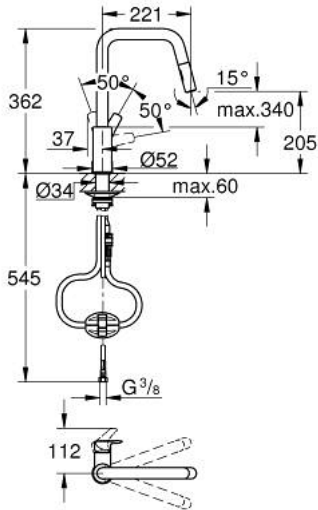

EUROSMART 30 619 00D خلاط مطبخ بمقبض فردي بقياس 1/2 بوصة

وصف المنتج

• اللون: كروم

• صباب مرتفع

• تركيب بثقب واحد

• لمسة كروم نهائية من GROHE LongLife

• خرطوشة سيراميك 28 مم GROHE SilkMove

• Pull-Out spout for greater flexibility

• Dual Spray - switch between laminar spray and SpeedClean shower jet

• using diverter

• عودة تلقائية إلى الرذاذ القمري

• محدد معدل تدفق قابل للتعديل

• صنوبر قالب قابل للدوران

• منطقة الدوران 360 درجة

• مسارات الماء الداخلية المعزولة - من دون رصاص ونيكل

• flexible connection hoses 3/8"

• metal fixation set

• محمي من التدفق العكسي

• maximum flow rate (at 3 bar): 5 l/min

• professional edition

EUROSMART 30 619 00D خلاط مطبخ بمقبض فردي بقياس 1/2 بوصة

قطع الغيار:

1: مقبض (رقم الطلب: 48531000)

2: خرطوشة (رقم الطلب: 46963000)

3: خرطوم دش (رقم الطلب: 48293000)

4: سبراي قابل للسحب (رقم الطلب: 48416000)

4.1: صمام مانع للإرجاع (رقم الطلب: 08565000)

4.2: محافظ على استقامة التدفق (رقم الطلب: 48347000)