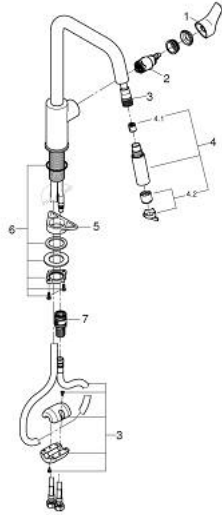

EUROSMART 30 619 00D خلاط مطبخ بمقبض فردي بقياس 1/2 بوصة

وصف المنتج

• اللون: كروم

• صباب مرتفع

• تركيب بثقب واحد

• لمسة كروم نهائية من GROHE LongLife

• خرطوشة سيراميك 28 مم GROHE SilkMove

• Pull-Out spout for greater flexibility

• flexible connection hoses 3/8"

• metal fixation set

• محمي من التدفق العكسي

• maximum flow rate (at 3 bar): 5 l/min

• professional edition

EUROSMART 30 619 00D خلاط مطبخ بمقبض فردي بقياس 1/2 بوصة

قطع الغيار:

1: مقبض (رقم الطلب: 48531000)

2: خرطوشة (رقم الطلب: 46963000)

3: خرطوم دش (رقم الطلب: 48293000)

4: سبراي قابل للسحب (رقم الطلب: 48416000)

4.1: صمام مانع للإرجاع (رقم الطلب: 08565000)

4.2: محافظ على استقامة التدفق (رقم الطلب: 48347000)