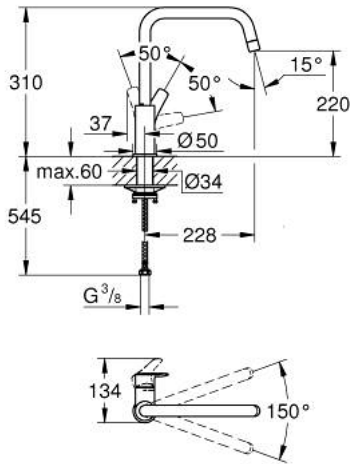

EUROSMART 30 567 243 D خلاط مطبخ بمقبض فردي بقياس 1/2 بوصة

وصف المنتج

• اللون: Matte Black

• صاب مرتفع

• تركيب بثقب واحد

• لمسة نهائية من GROHE LongLife

• خرطوشة سيراميك 28 مم GROHE SilkMove

• مرغي المياه

• swivel tubular spout, swivel area 150°

• مسارات الماء الداخلية المعزولة - من دون رصاص ونيكل

• flexible connection hoses 3/8"

• metal fixation set

• maximum flow rate (at 3 bar): 5 l/min

• الحد الأدنى للضغط الموصى به 1.0 بار