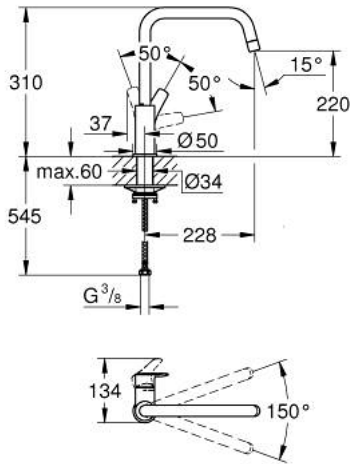

EUROSMART 30 567 00D خلاط مطبخ بمقبض فردي بقياس 1/2 بوصة

وصف المنتج:

• اللون: كروم

• صباب مرتفع

• تركيب بثقب واحد

• لمسة كروم نهائية من GROHE LongLife

• خرطوشة سيراميك 28 مم GROHE SilkMove

• مرغي المياه

• swivel tubular spout, swivel area 150°

• مسارات الماء الداخلية المعزولة - من دون رصاص ونيكل

• flexible connection hoses 3/8"

• metal fixation set

• maximum flow rate (at 3 bar): 5 l/min

• الحد الأدنى للضغط الموصى به 1.0 بار

• professional edition

EUROSMART 30 567 00D خلاط مطبخ بمقبض فردي بقياس 1/2 بوصة

قطع الغيار:

1: مقبض (رقم الطلب: 48531000)

2: خرطوشة (رقم الطلب: 46963000)

3: فلتر مياه (رقم الطلب: 48419000)

4: حلقة الأمان (رقم الطلب: 4826600M)