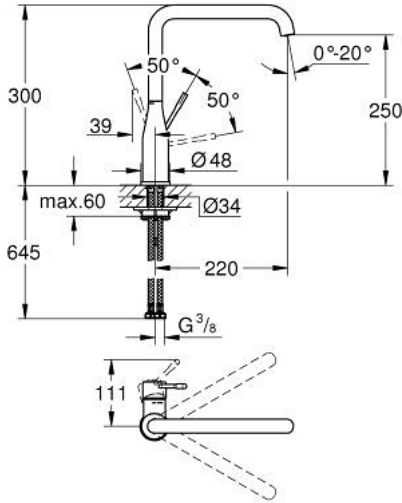

ESSENCE 30 505 KF0 خلاط مطبخ بمقبض فردي بقياس 1/2 بوصة

وصف المنتج

• اللون: phantom black

• صاب مرتفع

• تركيب بثقب واحد

• خرطوشة سيراميك 28 مم GROHE SilkMove

• مرعي المياه القابل للتعديل GROHE AquaGuide

• صنوبر أنبوبي قابل للدوران

• منطقة دوار قابلة للتعديل 0° / 150° / 360°

• خراطيم توصيل مرنة

• نظام تركيب سريع

• محدد درجة حرارة مدمج

• maximum flow rate (at 3 bar): 6.5 l/min

• الحد الأدنى للضغط الموصى به 1.0 بار

• professional edition

خراطيم مطبخ بمقبض فردي بقياس 1/2 بوصة ESSENCE 30 505 KF0

قطع الغيار:

1: lever (رقم الطلب: 46927KF0)

2: خرطوشة (رقم الطلب: 46580000)

3: screw ring (رقم الطلب: 48591000)

4: spout (رقم الطلب: 13376KF0)

4.1: فلتر مياه (رقم الطلب: 48270000)

4.2: وردة عزل (رقم الطلب: 0128500M)

4.3: حلقة الأمان (رقم الطلب: 4826600M)

5: غطاء مثقوب من المنتصف (رقم الطلب: 48603KF0)

6: طقم تركيب ساق (رقم الطلب: 46671000)

7: لوحة الدعم (رقم الطلب: 05334000)

8: مفتاح تحميل* (رقم الطلب: 19017000)