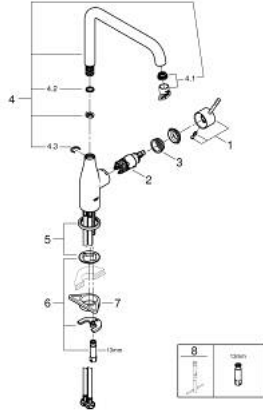

• منطقة دوار قابلة للتعديل 0° / 150° / 360°

• خراطيم توصيل مرنة

• نظام تركيب سريع

• محدد درجة حرارة مدمج

• maximum flow rate (at 3 bar): 6.5 l/min

• الحد الأدنى للضغط الموصى به 1.0 بار

• professional edition

خراطيم مطبخ بمقبض فردي بقياس 1/2 بوصة ESSENCE 30 505 KF0

قطع الغيار:

1: lever (رقم الطلب: 46927KF0)

2: خرطوشة (رقم الطلب: 46580000)

3: screw ring (رقم الطلب: 48591000)

4: spout (رقم الطلب: 13376KF0)

4.1: فلتر مياه (رقم الطلب: 48270000)

4.2: وردة عزل (رقم الطلب: 0128500M)

4.3: حلقة الأمان (رقم الطلب: 4826600M)

5: غطاء مثقوب من المنتصف (رقم الطلب: 48603KF0)

6: طقم تركيب ساق (رقم الطلب: 46671000)

7: لوحة الدعم (رقم الطلب: 05334000)

8: مفتاح تحميل* (رقم الطلب: 19017000)