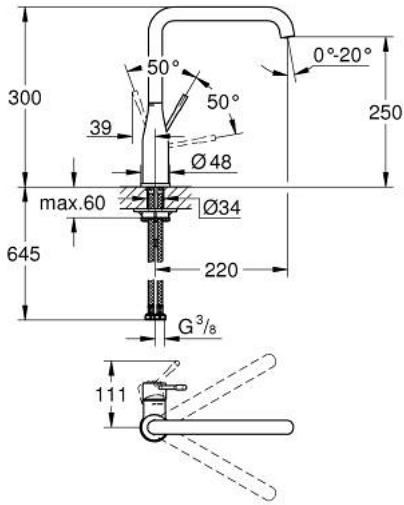

ESSENCE 30 505 GN0 خلاط مطبخ بمقبض فردي بقياس 1/2 بوصة

وصف المنتج

• اللون: brushed cool sunrise

• صاب مرتفع

• تركيب بثقب واحد

• لمسة نهائية من GROHE LongLife

• خرطوم سراميك 28 مم GROHE SilkMove

• مرغي المياه القابل للتعديل GROHE AquaGuide

• صنوبر أنبوبي قابل للدوران

• منطقة دوار قابلة للتعديل 0° / 150° / 360°

• خراطيم توصيل مرنة

• نظام تركيب سريع

• محدد درجة حرارة مدمج

• maximum flow rate (at 3 bar): 6.5 l/min

• الحد الأدنى للضغط الموصى به 1.0 بار