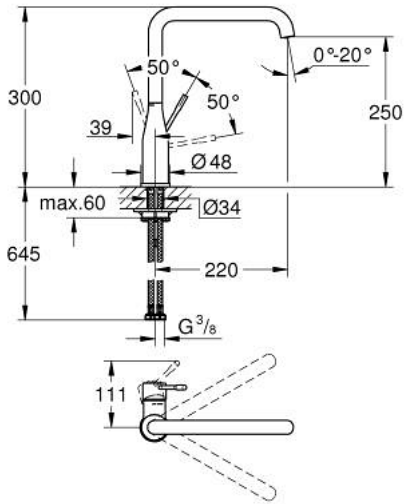

## ESSENCE 30 505 GL0 خلاط مطبخ بمقبض فردي بقياس 1/2 بوصة

وصف المنتج

• اللون: cool sunrise

• صاب مرتفع

• تركيب بثقب واحد

• لمسة نهائية من GROHE LongLife

• خرطوشة سيراميك 28 مم GROHE SilkMove

• مرغي المياه القابل للتعديل GROHE AquaGuide

• صنوبر أنبوبي قابل للدوران

• منطقة دوار قابلة للتعديل 0° / 150° / 360°

• خرطوم توصيل مرنة

• نظام تركيب سريع

• محدد درجة حرارة مدمج

• maximum flow rate (at 3 bar): 6.5 l/min

• الحد الأدنى للضغط الموصى به 1.0 بار