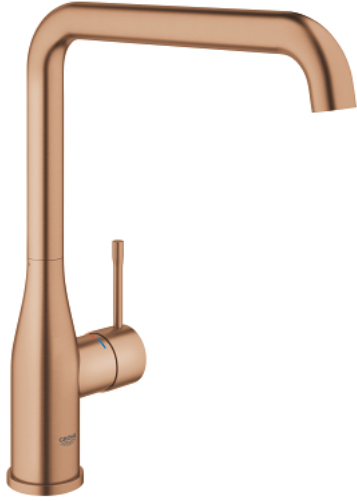

ESSENCE 30 505 DL0 خلاط مطبخ بمقبض فردي بقياس 1/2 بوصة

وصف المنتج

• اللون: brushed warm sunset

• صاب مرتفع

• تركيب بثقب واحد

• لمسة نهائية من GROHE LongLife

• خرطوشة سيراميك 28 مم GROHE SilkMove

• مرغي المياه القابل للتعديل GROHE AquaGuide

• صنوبر أنبوبي قابل للدوران

• منطقة دوار قابلة للتعديل 0° / 150° / 360°

• خراطيم توصيل مرنة

• نظام تركيب سريع

• محدود درجة حرارة مدمج

• maximum flow rate (at 3 bar): 6.5 l/min

• الحد الأدنى للضغط الموصى به 1.0 بار