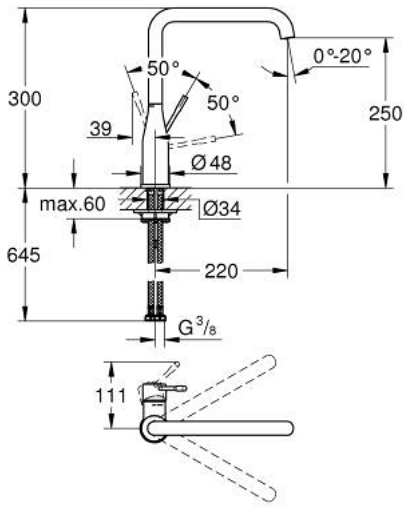

ESSENCE 30 505 DL0 خلاط مطبخ بمقبض فردي بقياس 1/2 بوصة

وصف المنتج

• اللون: brushed warm sunset

• صاب مرتفع

• تركيب بثقب واحد

• لمسة نهائية من GROHE LongLife

• خرطوشة سيراميك 28 مم GROHE SilkMove

• مرغي المياه القابل للتعديل GROHE AquaGuide

• صنوبر أنبوبي قابل للدوران

• منطقة دوار قابلة للتعديل 0° / 150° / 360°

• خراطيم توصيل مرنة

• نظام تركيب سريع

• محدود درجة حرارة مدمج

• maximum flow rate (at 3 bar): 6.5 l/min

• الحد الأدنى للضغط الموصى به 1.0 بار