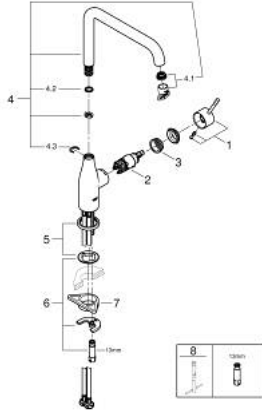

## ESSENCE 30 505 DC0 خلاط مطبخ بمقبض فردي بقياس 1/2 بوصة

وصف المنتج

• اللون: supersteel

• صاب مرتفع

• تركيب بثقب واحد

• لمسة نهائية من GROHE LongLife

• خرطوشة سيراميك 28 مم GROHE SilkMove

• مرغي المياه القابل للتعديل GROHE AquaGuide

• صنوبر أنبوبي قابل للدوران

• منطقة دوار قابلة للتعديل 0° / 150° / 360°

• خرطوم توصيل مرنة

• نظام تركيب سريع

• محدد درجة حرارة مدمج

• maximum flow rate (at 3 bar): 6.5 l/min

• الحد الأدنى للضغط الموصى به 1.0 بار

## خراط مطبخ بمقبض فردي بقياس 1/2 بوصة ESSENCE 30 505 DC0

قطع الغيار:

1: مقبض (46927DC0 رقم الطلب:-)

2: خرطوشة (46580000 رقم الطلب:-)

3: screw ring (48591000 رقم الطلب:-)

4: قنطرة حرف (13376DC0 رقم الطلب:-)