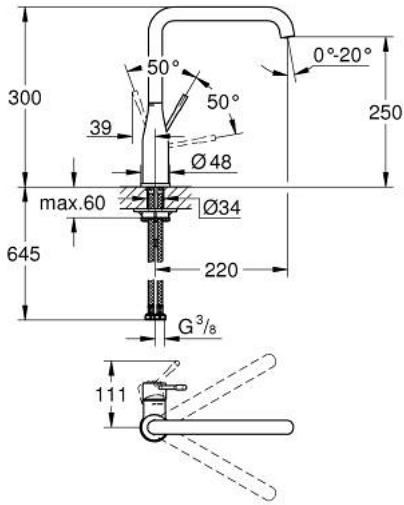

## ESSENCE 30 505 DC0 خلاط مطبخ بمقبض فردي بقياس 1/2 بوصة

وصف المنتج

• اللون: supersteel

• صاب مرتفع

• تركيب بثقب واحد

• لمسة نهائية من GROHE LongLife

• خرطوشة سيراميك 28 مم GROHE SilkMove

• مرغي المياه القابل للتعديل GROHE AquaGuide

• صنوبر أنبوبي قابل للدوران

• منطقة دوار قابلة للتعديل 0° / 150° / 360°

• خرطوم توصيل مرنة

• نظام تركيب سريع

• محدد درجة حرارة مدمج

• maximum flow rate (at 3 bar): 6.5 l/min

• الحد الأدنى للضغط الموصى به 1.0 بار

## خراط مطبخ بمقبض فردي بقياس 1/2 بوصة ESSENCE 30 505 DC0

قطع الغيار:

1: مقبض (46927DC0 رقم الطلب:-)

2: خرطوشة (46580000 رقم الطلب:-)

3: screw ring (48591000 رقم الطلب:-)

4: قنطرة حرف (13376DC0 رقم الطلب:-)