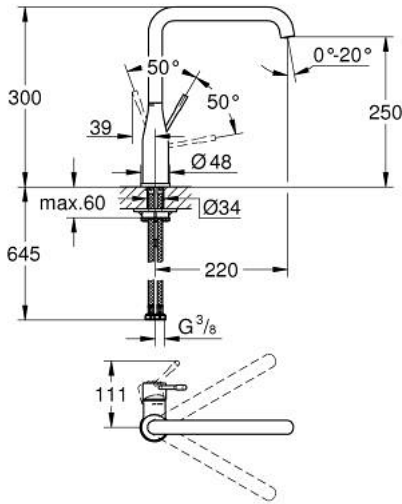

## ESSENCE 30 505 DA0 خلاط مطبخ بمقبض فردي بقياس 1/2 بوصة

وصف المنتج

- اللون: warm sunset
- صاب مرتفع
- تركيب بثقب واحد
- لمسة نهائية من GROHE LongLife
- خرطوشة سيراميك 28 مم GROHE SilkMove
- مرغي المياه القابل للتعديل GROHE AquaGuide
- صنوبر أنبوبي قابل للدوران
- منطقة دوار قابلة للتعديل 0° / 150° / 360°
- خراطيم توصيل مرنة
- نظام تركيب سريع
- محدد درجة حرارة مدمج
- maximum flow rate (at 3 bar): 6.5 l/min
- الحد الأدنى للضغط الموصى به 1.0 بار
- professional edition